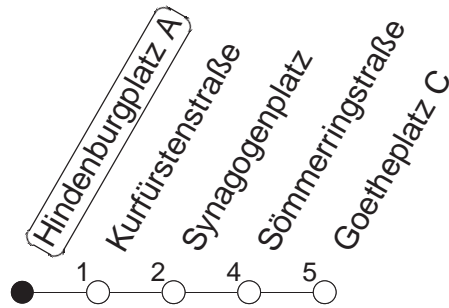

67

Hindenburgplatz A

BUS

→ Neustadt/Goetheplatz

🕒	Mo.-Fr. (Schule)			Mo.-Fr. (Ferien)		Samstag	Sonn-/Feiertag
6	57			57			
7	42	57		57			
8	12	27	57	27	57		
9	27			27			
10							
11							
12							
13							
14	28	58		28	58		
15	28	58		28	58		
16	28	58		28	58		
17	28	58		28	58		
18	28			28			

gültig ab: 30.08.21

Ferien in RLP: 21.12.20-06.01.21 / 29.03.-06.04. / 25.05.-02.06. / 19.07.-27.08. / 11.10.-22.10.21.

Weitere Infos im Verkehrs Center Mainz (Tel. 0 61 31 - 12 77 77) und www.mainzer-mobilitaet.de