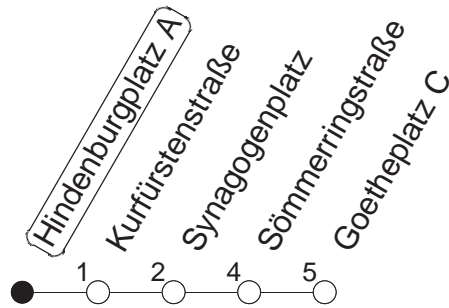

67

Hindenburgplatz A

BUS

→ Neustadt/Goetheplatz

🕒	Mo.-Fr. (Schule)	Mo.-Fr. (Ferien)	Samstag	Sonn-/Feiertag
6	57	57		
7	42 57	57		
8	27 57	27 57		
9	27	27		
10				
11				
12				
13				
14	28 58	28 58		
15	28 58	28 58		
16	28 58	28 58		
17	28 58	28 58		
18	28	28		

gültig ab: 13.12.20

Ferien in RLP: 21.12.20-06.01.21 / 29.03.-06.04. / 25.05.-02.06. / 19.07.-27.08. / 11.10.-22.10.21.

Weitere Infos im Verkehrs Center Mainz (Tel. 0 61 31 - 12 77 77) und www.mainzer-mobilitaet.de