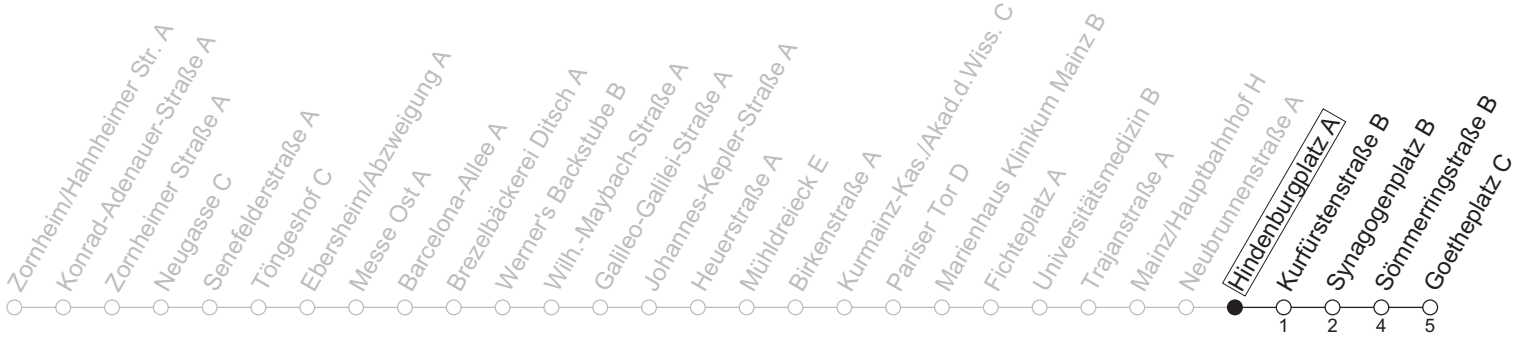

67

Hindenburgplatz A

→ Mainz-Neustadt/Goetheplatz C

Montag-Freitag	
6	57 ^{Hf}
7	42 ^s 57
8	27 57
9	27
10	
11	
12	
13	
14	27 57
15	27 57
16	27 57
17	27 57
18	27 57
19	27 57
20	27

Hf: An schulfreien Tagen in Rheinland-Pfalz nur bis Hauptbahnhof

S: Nur an Schultagen in Rheinland-Pfalz