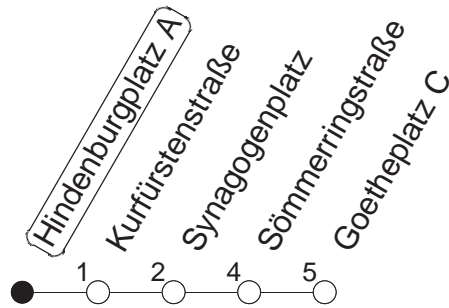

69

Hindenburgplatz A

BUS

→ Neustadt/Goetheplatz

	Mo.-Fr. (Schule)		Mo.-Fr. (Ferien)		Samstag	Sonn-/Feiertag
7	13	43	13	43		
8	13	43	13	43		
9	13	43	13	43		
10						
11						
12						
13						
14	13	43	13	43		
15	13	43	13	43		
16	13	43	13	43		
17	13	43	13	43		
18	13	43	13	43		
19	13	43	13	43		
20	13	43	13	43		

gültig ab: 13.12.20

Ferien in RLP: 21.12.20-06.01.21 / 29.03.-06.04. / 25.05.-02.06. / 19.07.-27.08. / 11.10.-22.10.21.

Weitere Infos im Verkehrs Center Mainz (Tel. 0 61 31 - 12 77 77) und www.mainzer-mobilitaet.de