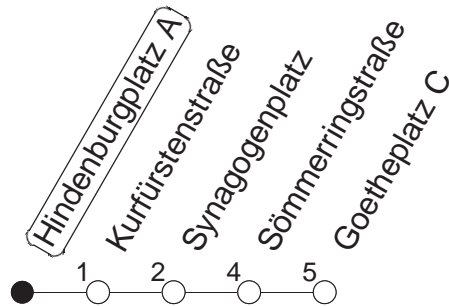

69

Hindenburgplatz A

BUS

→ Neustadt/Goetheplatz

🕒	Mo.-Fr. (Schule)		Mo.-Fr. (Ferien)		Samstag	Sonn-/Feiertag
7	13	43	13	43		
8	21	43	21	43		
9	13	43	13	43		
10						
11						
12						
13						
14	13	43	13	43		
15	13	43	13	43		
16	13	43	13	43		
17	13	43	13	43		
18	13	43	13	43		
19	13	43	13	43		
20	13	43	13	43		

gültig ab: 30.08.21

Ferien in RLP: 21.12.20-06.01.21 / 29.03.-06.04. / 25.05.-02.06. / 19.07.-27.08. / 11.10.-22.10.21.

Weitere Infos im Verkehrs Center Mainz (Tel. 0 61 31 - 12 77 77) und www.mainzer-mobilitaet.de