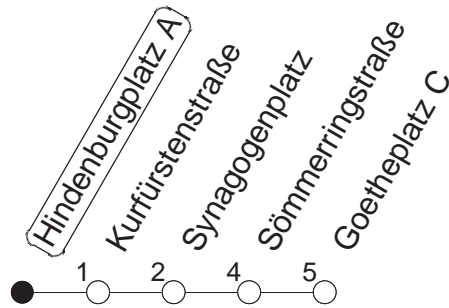

69

Hindenburgplatz A

BUS

→ Neustadt/Goetheplatz

	Mo.-Fr. (Schule)	Mo.-Fr. (Ferien)	Samstag	Sonn-/Feiertag
7	42	42		
8	12 42	12 42		
9	12	12		
10				
11				
12				
13	42	42		
14	12 42	12 42		
15	12 42	12 42		
16	12 42	12 42		
17	12 42	12 42		
18	12 42	12 42		
19	10 40	10 40		
20	36	36		

gültig ab: 01.04.22

Ferien in Rheinland-Pfalz: 11.04. - 22.04. / 27.05. / 17.06. / 25.07. - 02.09. / 17.10. - 31.10.22.

Weitere Infos im Verkehrs Center Mainz (Tel. 0 61 31 - 12 77 77) und www.mainzer-mobilitaet.de