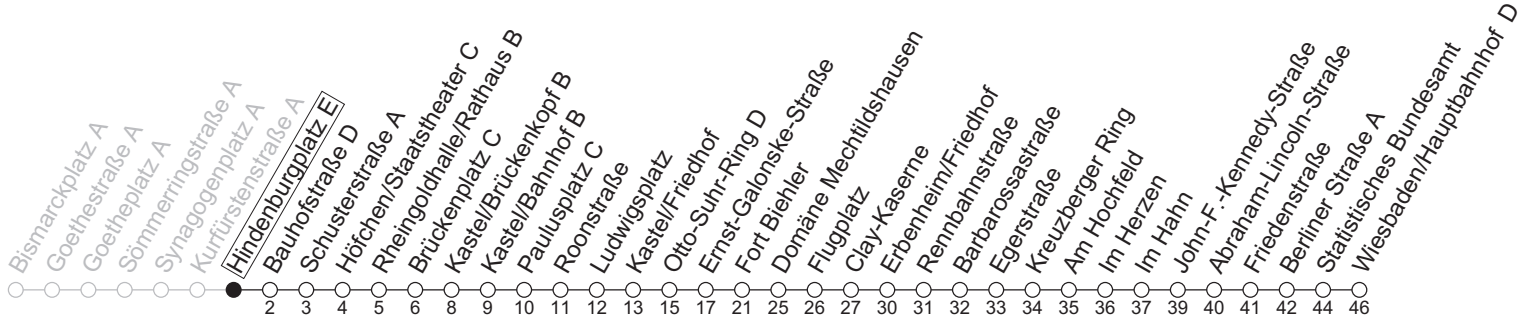

## Hindenburgplatz E

→ Wiesbaden/Hauptbahnhof D

### Montag-Freitag

5	28	58
6	28	58
7	28	58
8	28	58
9	28	58
10	28	58
11	28	58
12	28	58
13	28	58
14	28	58
15	28	58
16	28	58
17	28	58
18	28	58
19	28	58
20	28	58

gültig ab: 13.04.2026

Ferien Hessen: 20.12.25 - 09.01.26 / 28.03. - 12.04.26 / 27.06. - 09.08.26 / 03.10. - 18.10.26