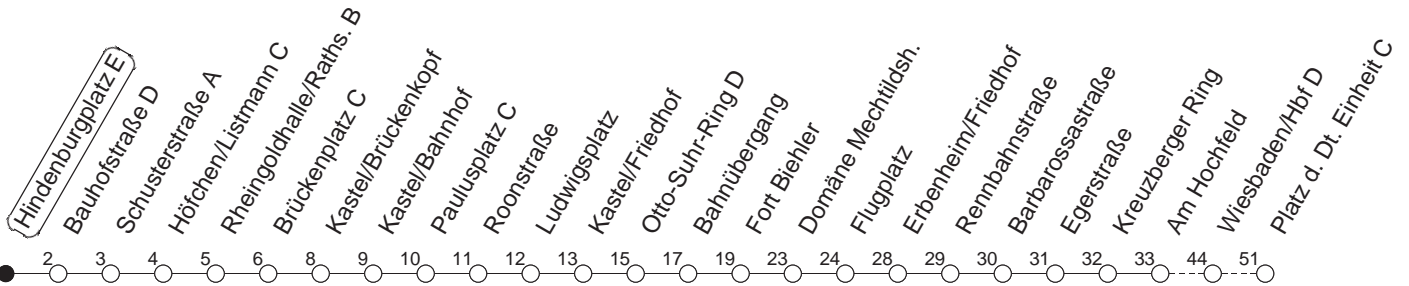

## Hindenburgplatz E

**BUS**

→ Wiesbaden/Pl. d. Dt. Einheit

🕒	Mo.-Fr. (Schule)		Mo.-Fr. (Ferien)			Samstag	Sonn-/Feiertag
5	28	58	28	58			
6	28	58	28	58			
7	28	58	28	58			
8	28	58	28	58			
9	28	58	28	58			
10	28	58	28	58			
11	28	58	28	58			
12	28	58	28	58			
13	28	58	28	58			
14	28	58	28	58			
15	18	38	58	18	38	58	
16	18	38	58	18	38	58	
17	28	58	28	58			
18	28	58	28	58			
19	28 <sub>w</sub>	58 <sub>w</sub>	28 <sub>w</sub>	58 <sub>w</sub>			
20	28 <sub>w</sub>	58 <sub>w</sub>	28 <sub>w</sub>	58 <sub>w</sub>			

w : Nur bis Wiesbaden/Hauptbahnhof

gültig ab: 13.12.20

Ferien in Hessen: 21.12.20 - 08.01.21 / 06.04.- 16.04. / 19.07.- 27.08. / 11.10.- 23.10.21

Weitere Infos im Verkehrs Center Mainz (Tel. 0 61 31 - 12 77 77) und [www.mainzer-mobilitaet.de](http://www.mainzer-mobilitaet.de)