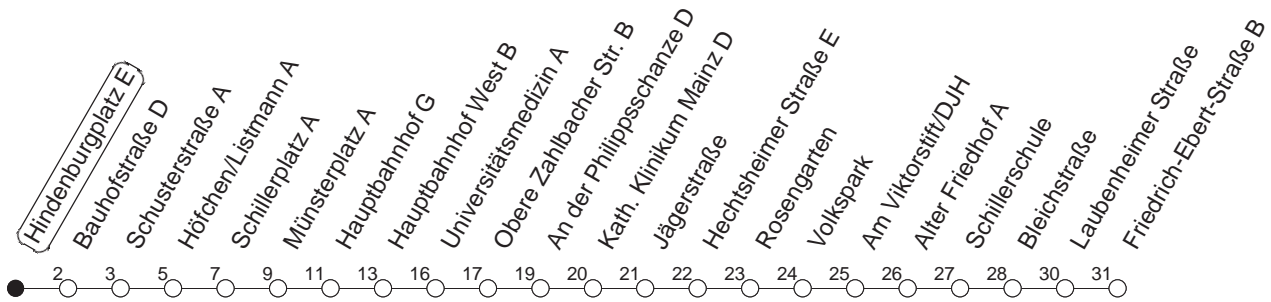

62

Hindenburgplatz E

BUS

Weisenau/Friedrich-Ebert-Str.

🕒	Mo.-Fr. (Schule)	Mo.-Fr. (Ferien)	Samstag	Sonn-/Feiertag
5	42	42		
6	13 36 51	13 36 51	43	
7	06 _z 21 36 51	06 21 36 51	13 43	
8	06 21 36 51	06 21 36 51	13 43	43
9	06 21 36 51	06 21 36 51	06 21 36 51	13 43
10	06 21 36 51	06 21 36 51	06 21 36 51	13 43
11	06 21 36 51	06 21 36 51	06 21 36 51	13 43
12	06 21 36 51	06 21 36 51	06 21 36 51	13 43
13	06 21 36 51	06 21 36 51	06 21 36 51	13 28 43 58
14	06 21 36 51	06 21 36 51	06 21 36 51	13 28 43 58
15	06 21 36 51	06 21 36 51	06 21 36 51	13 28 43 58
16	06 21 36 51	06 21 36 51	06 21 36 51	13 28 43 58
17	06 21 36 51	06 21 36 51	06 21 36 51	13 28 43 58
18	06 21 36 51	06 21 36 51	06 26 43 58	13 28 43 58
19	06 21 36 51	06 21 36 51	13 28 43 58	13 43
20	06 21 43	06 21 43	13 43	13 43
21	13 43	13 43	13 43	13 43
22	13 43 _{fn}	13 43 _{fn}	13 43	13
23	13 _{fn} 43 _{fn}	13 _{fn} 43 _{fn}	13 43	
0	13 _{fn}	13 _{fn}	13	

z : Ab Friedrich-Ebert-Straße weiter über Bauhaus/Am Großberg - Kurmainz-Kaserne bis Hechtsheim/Schulzentrum

fn : Nur Nacht Freitag auf Samstag und Nacht vor Feiertag auf den Feiertag

gültig ab: 13.12.20

Ferien in RLP: 21.12.20-06.01.21 / 29.03.-06.04. / 25.05.-02.06. / 19.07.-27.08. / 11.10.-22.10.21.

Weitere Infos im Verkehrs Center Mainz (Tel. 0 61 31 - 12 77 77) und www.mainzer-mobilitaet.de