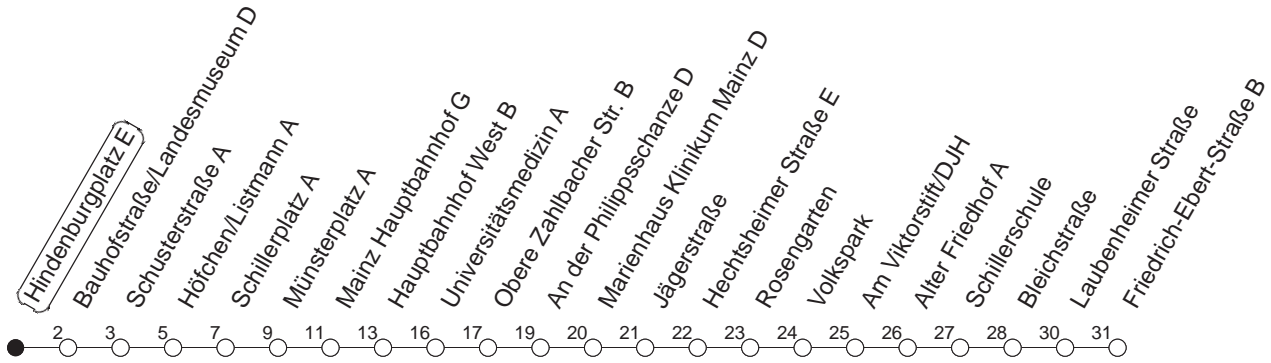

62

Hindenburgplatz E

BUS

Weisenau/Friedrich-Ebert-Str.

🕒	Mo.-Fr. (Schule)	Mo.-Fr. (Ferien)	Samstag	Sonn-/Feiertag
5	42	42		
6	13 36 51	13 36 51	43	
7	06 _z 21 36 51	06 21 36 51	13 43	
8	06 21 36 51	06 21 36 51	13 43	43
9	06 21 36 51	06 21 36 51	06 21 36 51	13 43
10	06 21 36 51	06 21 36 51	06 21 36 51	13 43
11	06 21 36 51	06 21 36 51	06 21 36 51	13 43
12	06 21 36 51	06 21 36 51	06 21 36 51	13 43
13	06 21 36 51	06 21 36 51	06 21 36 51	13 28 43 58
14	06 21 36 51	06 21 36 51	06 21 36 51	13 28 43 58
15	06 21 36 51	06 21 36 51	06 21 36 51	13 28 43 58
16	06 21 36 51	06 21 36 51	06 21 36 51	13 28 43 58
17	06 21 36 51	06 21 36 51	06 21 36 51	13 28 43 58
18	06 21 36 51	06 21 36 51	06 26 43 58	13 28 43 58
19	06 21 36 51	06 21 36 51	13 28 43 58	13 43
20	06 21 43	06 21 43	13 43	13 43
21	13 43	13 43	13 43	13 43
22	13 43 _{fn}	13 43 _{fn}	13 43	13
23	13 _{fn} 43 _{fn}	13 _{fn} 43 _{fn}	13 43	
0	13 _{fn}	13 _{fn}	13	

z : Ab Friedrich-Ebert-Straße weiter über Am Großberg/Bauhaus - Kurmainz-Kaserne bis Hechtsheim/Schulzentrum

fn : Nur Nacht Freitag auf Samstag und Nacht vor Feiertag auf den Feiertag

gültig ab: 01.04.22

Ferien in Rheinland-Pfalz: 11.04. - 22.04. / 27.05. / 17.06. / 25.07. - 02.09. / 17.10. - 31.10.22.

Weitere Infos im Verkehrs Center Mainz (Tel. 0 61 31 - 12 77 77) und www.mainzer-mobilitaet.de