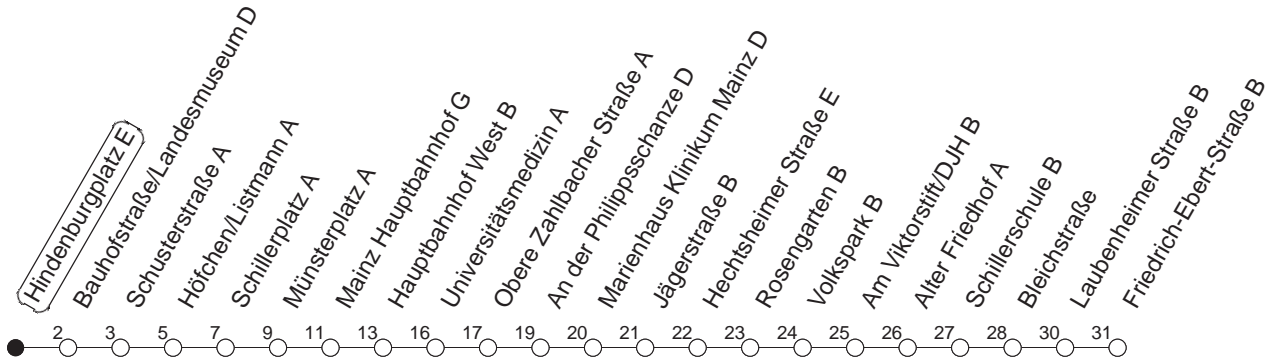

## Hindenburgplatz E

BUS

Weisenau/Friedrich-Ebert-Str.

🕒	Mo.-Fr. (Schule)	Mo.-Fr. (Ferien)	Samstag	Sonn-/Feiertag
5	42	42		
6	12 36 51	12 36 51	42	
7	06 <sub>z</sub> 21 36 51	06 21 36 51	12 42	
8	06 21 36 51	06 21 36 51	12 42	42
9	06 21 36 51	06 21 36 51	05 21 36 51	12 42
10	06 21 36 51	06 21 36 51	06 21 36 51	12 42
11	06 21 36 51	06 21 36 51	06 21 36 51	12 42
12	06 21 36 51	06 21 36 51	06 21 36 51	12 42
13	06 21 36 51	06 21 36 51	06 21 36 51	12 27 42 57
14	06 21 36 51	06 21 36 51	06 21 36 51	12 27 42 57
15	06 21 36 51	06 21 36 51	06 21 36 51	12 27 42 57
16	06 21 36 51	06 21 36 51	06 21 36 51	12 27 42 57
17	06 21 36 51	06 21 36 51	06 21 36 51	12 27 42 57
18	06 21 36 51	06 21 36 51	06 26 42 57	12 27 42 57
19	06 21 36 51	06 21 36 51	12 27 42 57	12 42
20	06 21 42	06 21 42	12 42	12 42
21	12 42	12 42	12 42	12 42
22	12 42 <sub>fn</sub>	12 42 <sub>fn</sub>	12 42	12
23	12 <sub>fn</sub>	12 <sub>fn</sub>	12	

z : Ab Friedrich-Ebert-Straße weiter über Am Großberg/Bauhaus - Kurmainz-Kaserne bis Hechtsheim/Schulzentrum

fn : Nur Nacht Freitag auf Samstag und Nacht vor Feiertag auf den Feiertag

gültig ab: ab 11.12.2022

Ferien in RLP: 23.12.22 - 02.01.23 / 03.04. - 11.04. / 19.05. / 30.05. - 09.06. / 24.07. - 01.09. / 16.10. - 27.10.23

Weitere Infos im Verkehrs Center Mainz (Tel. 0 61 31 - 12 77 77) und [www.mainzer-mobilitaet.de](http://www.mainzer-mobilitaet.de)