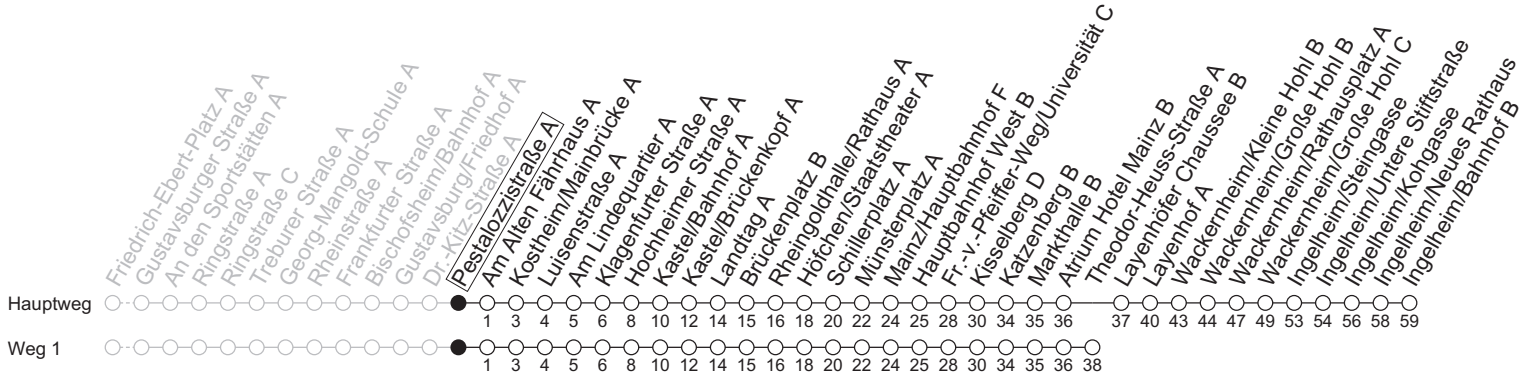

56

Pestalozzistraße A

→ Ingelheim/Bahnhof B

	Montag-Freitag	Samstag	Sonn-/Feiertag
4	33 ₁		
5	03 _a 33 ₁ 54		
6	23 53 _{RW}		
7	23 53 _a		
8	23 53 _a	18 53 _a	
9	23 53 _a	23 53 _a	
10	23 53 _a	23 53 _a	18 48 ₁
11	23 53 _{RW}	23 53 _a	18 48 ₁
12	23 51 _{bx7} 53 _{A5a}	23 53 _a	18 48 ₁
13	23 45 _{bx5} 53 _a	23 53 _a	18 48 ₁
14	20 _{bx7} 23 53 _{RW}	23 53 _a	18 48 ₁
15	05 _{bx7} 23 53 _a	23 53 _a	18 48 ₁
16	23 _{A5} 53 _a	23 53 _a	18 48 ₁
17	23 53 _a	23 53 _a	18 48 ₁
18	23 53 _a	18 48 ₁	18 48 ₁
19	23 53 _a	18 48 ₁	18 48 ₁
20	18 48 ₁	18 48 ₁	18 48 ₁
21	18 48 ₁	18 48 ₁	18 48 ₁
22	18	18	18

- 1 : fährt Weg 1
- a : nur bis Wackernheim/Rathausplatz A
- b : nur bis Am Alten Fährhaus A
- A5 : An schulfreien Tagen in Hessen 5 Minuten später und nicht über IGS Main Spitze
- RW : Zwischen Wackernheim/Rathausplatz und Ingelheim/Bahnhof nur an Schultagen in Rheinland-Pfalz; an schulfreien Tagen nur bis Rathausplatz
- x5 : Nur freitags an Schultagen in Hessen; nicht am letzten Schultag vor den Ferien oder bei Zeugnisausgabe
- x7 : Nur montags bis donnerstags an Schultagen in Hessen; nicht bei vorverlegtem Schulschluss; ab IGS Main Spitze und über Treburer Straße