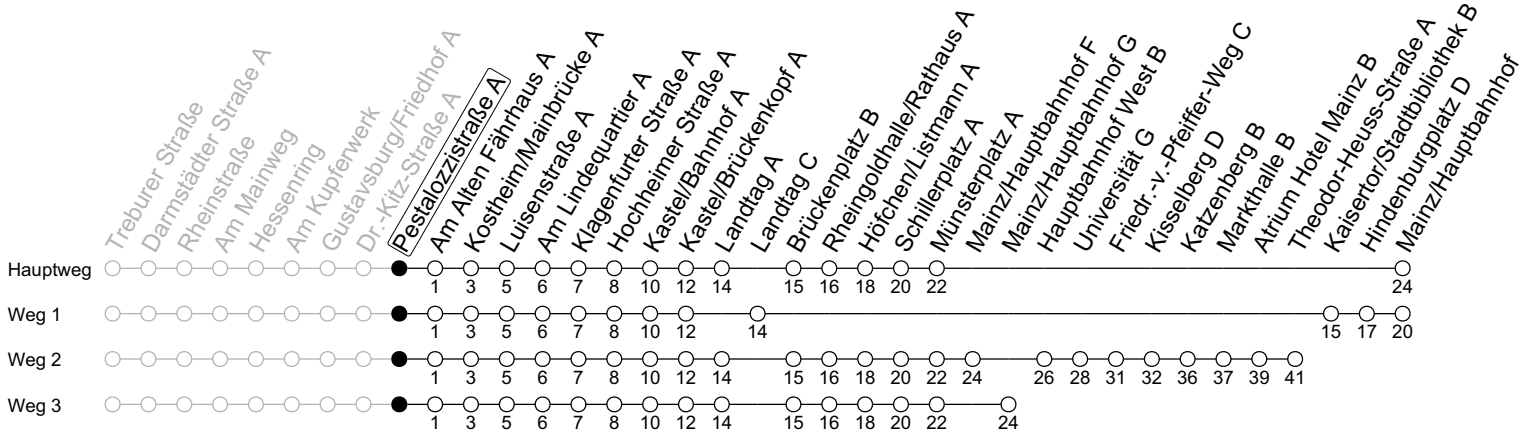

58

Pestalozzistraße A

→ Mainz/Hauptbahnhof

	Montag-Freitag	Samstag
6	09 ₂ 39 ₂	
7	01 ₃ 09 ₂ 16 31 ₁ 39 ₂	
8	09 ₂ 39 _{2a}	39
9	09 39	09 39
10	09 39	09 39
11	09 39	09 39
12	09 39 ₂	09 39
13	09 ₂ 39 ₂	09 39
14	09 ₂ 39 ₂	09 39
15	09 ₂ 39 ₂	09 39
16	09 ₂ 39 ₂	09 39
17	09 ₂ 39 ₂	09 39
18	09 ₂ 39	08 38
19	09 39	08
20	09	

1 : fährt Weg 1

2 : fährt Weg 2

3 : fährt Weg 3

a : nur bis Kisselberg D

gültig ab: 26.08.2024

Ferien RLP: 27.12.23-06.01.24 / 12.-14.02. / 25.03.-02.04. / 10.05. / 21.-31.05. / 15.07.-23.08. / 04.10. / 14.10.-25.10.24