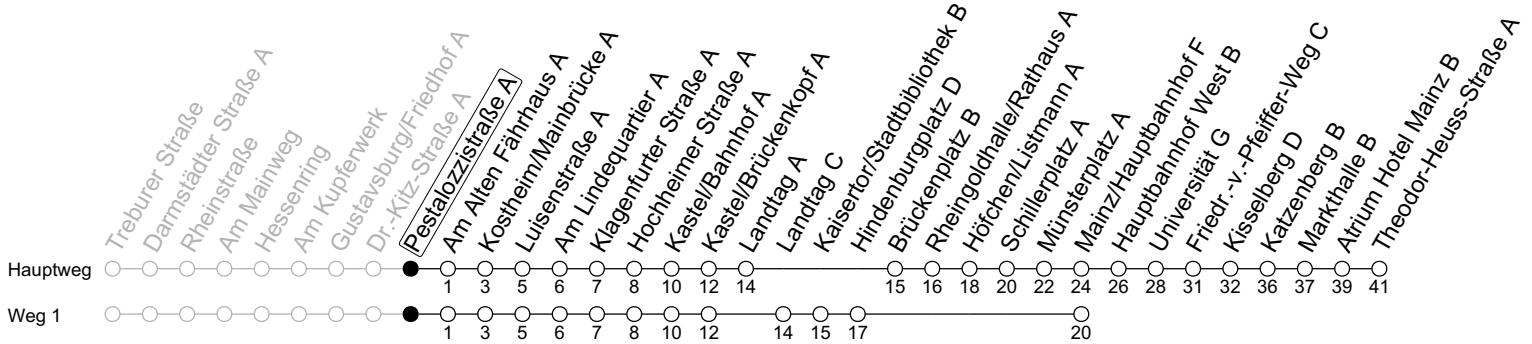

58

Pestalozzistraße A

→ Mainz-Finthen/Theodor-Heuss-Straße A

	Montag-Freitag	Samstag
6	09 39	
7	01 _{sb} 09 16 _{sb} 31 _{1s} 39	
8	09 39 _a	39 _b
9	09 _b 39 _b	09 _b 39 _b
10	09 _b 39 _b	09 _b 39 _b
11	09 _b 39 _b	09 _b 39 _b
12	09 _b 39	09 _b 39 _b
13	09 39	09 _b 39 _b
14	09 39	09 _b 39 _b
15	09 39	09 _b 39 _b
16	09 39	09 _b 39 _b
17	09 39	09 _b 39 _b
18	09 39 _b	08 _b 38 _b
19	09 _b 39 _b	08 _b
20	09 _b	

1 : fährt Weg 1 a : nur bis Kisselberg D b : nur bis Mainz/Hauptbahnhof F S : Nur an Schultagen in Rheinland-Pfalz

gültig ab: 10.12.2023

Ferien RLP: 27.12.23-06.01.24 / 12.-14.02. / 25.03.-02.04. / 10.05. / 21.-31.05. / 15.07.-23.08. / 04.10. / 14.10.-25.10.24