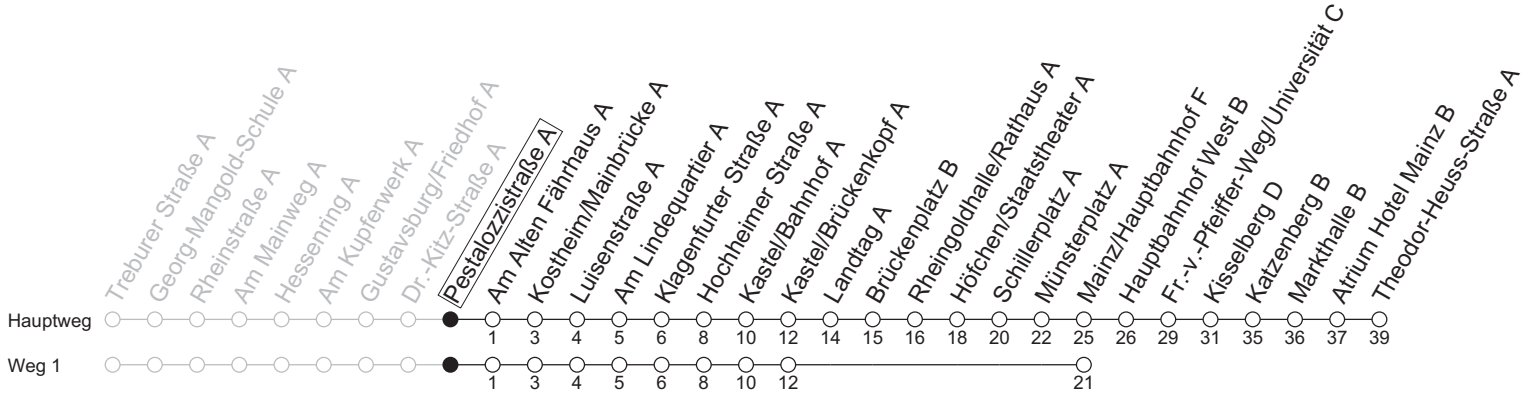

58

Pestalozzistraße A

→ Mainz-Finthen/Theodor-Heuss-Straße A

	Montag-Freitag			Samstag	
6	08	38			
7	00 _{Sa}	08	16 _{HBc}	30 _{1LH}	38
8	08	38			39 _{RSb}
9	08	38			09 39
10	08	38			09 39
11	08	38			09 39
12	08	38			09 39
13	08	38			09 39
14	08	38			09 39
15	08	38			09 39
16	08	38			09 39
17	08	38			09 39
18	08	38			08 38 _a
19	08	39 _a			08 _a
20	09 _a				

1 : fährt Weg 1

a : nur bis Mainz/Hauptbahnhof F

b : nur bis Rheingoldhalle/Rathaus A

c : nur bis Brückenplatz B

HB: Fahrt findet nur an Schultagen in RLP statt. Ab Brückenplatz weiter als Linie 65 über Hechtsheimer Straße bis Heiligkreuzweg

LH: Fahrt findet nur an Schultagen in RLP statt. Ab Landtag C weiter über Kaisertor und Hindenburgplatz zum HBF.

RS: Ab Rheingoldhalle/Rathaus weiter über Höfchen/Staatstheater D zur Schusterstraße.

S : Nur an Schultagen in Rheinland-Pfalz

gültig ab: 13.04.2026

Ferien RLP: 20.12.25-07.01.26 / 16.-17.02. / 28.03.-12.04. / 15.05. / 05.06. / 27.06.-09.08. / 03.10.-18.10.26

Weitere Informationen im Verkehrs-Center Mainz (Tel. 0 61 31 - 12 77 77) und www.mainzer-mobilitaet.de