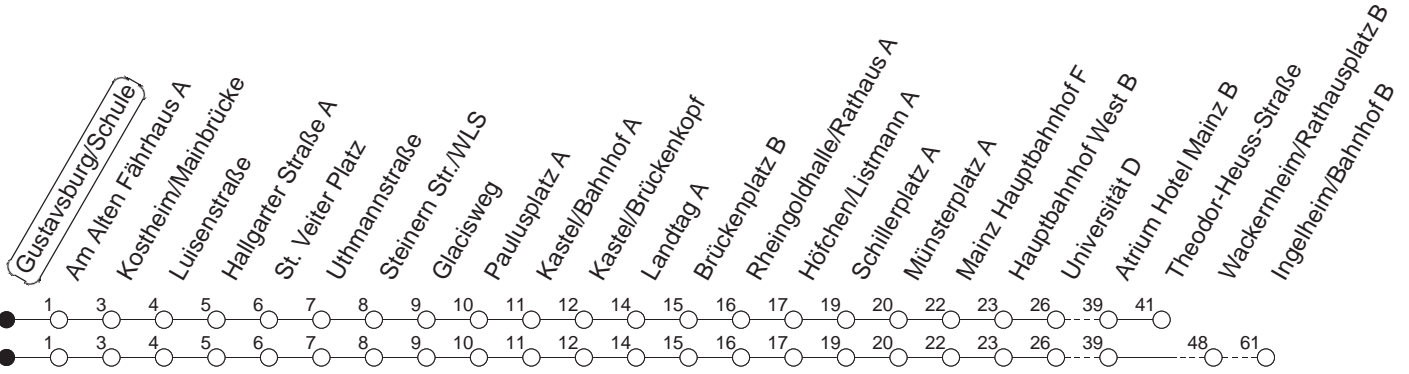

91

Gustavsburg/Schule

BUS

→ Ingelheim/Bahnhof

🕒	Nächte auf Mo.-Fr.	Nächte auf Sa.	Nächte auf Sonn-/Feiertage	Besondere Feiertage*
23	03 _W 33 _T			03 _W 33 _T
0	33			33
1		03 33 _T	03 33 _T	33 _T
2		33 _W	33 _W	33 _W
3		33 _T	33 _T	33 _T
4		33 _T	33 _T	33 _T
5		33 _A	33 _T	33 _T
6			33 _T	33 _{nT}
7			33 _T	33 _{nT}

W : Nur bis Wackernheim/Rathausplatz
 T : Bis Finthen/Theodor-Heuss-Straße

A : Nur bis Finthen/Atrium Hotel Mainz
 n : Nicht am Morgen des Karsamstags

gültig ab: ab 17.10.2022

* Diese Spalte gilt in den Nächten Karfreitag auf Karsamstag; Ostersonntag auf Ostermontag; Pfingstsonntag auf Pfingstmontag; 02. auf 03.10.22.