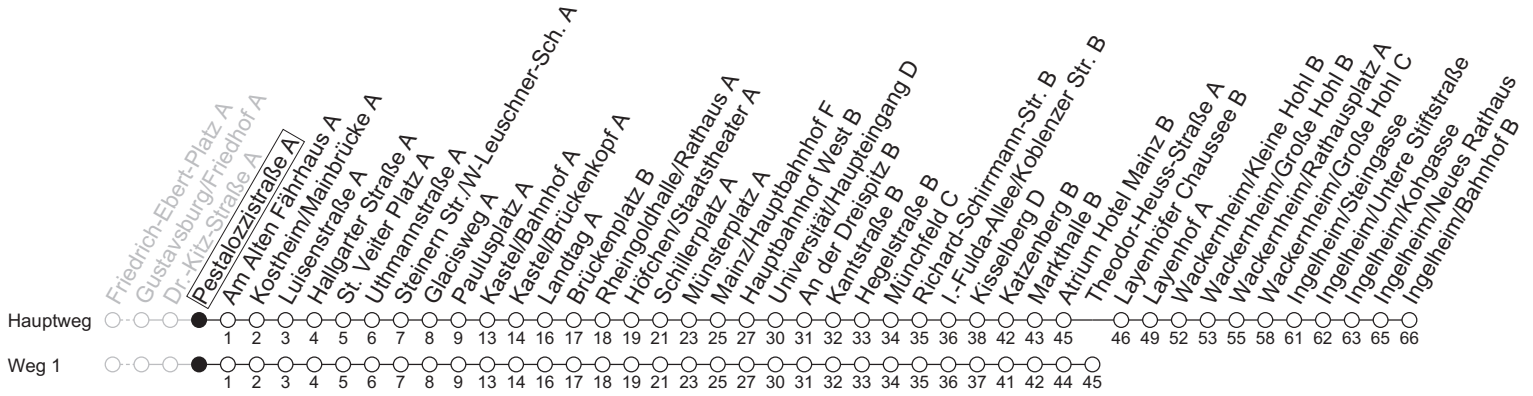

91

Pestalozzistraße A

→ Ingelheim/Bahnhof B

	Nächte Mo./Di. bis Do./Fr.	Nacht Freitag auf Samstag	Samstag	Sonn-/Feiertag
4			34 ₁	34 ₁
5			34 _b	34 ₁
6			34	34 ₁
7			00 30 _a	34
8				34 ₁
9				00 30 ₁
10				
11				
12				
13				
14				
15				
16				
17				
18				
19				
20				
21				
22				
23	04 _a 34 ₁	04 34 ₁	04 34 ₁	04 _a 34 ₁
0	34	04 34	04 34	34
1		34	34	
2		34 _a	34 _a	
3		34 ₁	34 ₁	

1: fährt Weg 1

a: nur bis Wackernheim/Rathausplatz A

b: nur bis Atrium Hotel Mainz B

gültig ab: 13.04.2026

In Nächten vor Feiertagen gilt auf dieser Linie der Freitagsfahrplan

Weitere Informationen im Verkehrs-Center Mainz (Tel. 0 61 31 - 12 77 77) und www.mainzer-mobilitaet.de