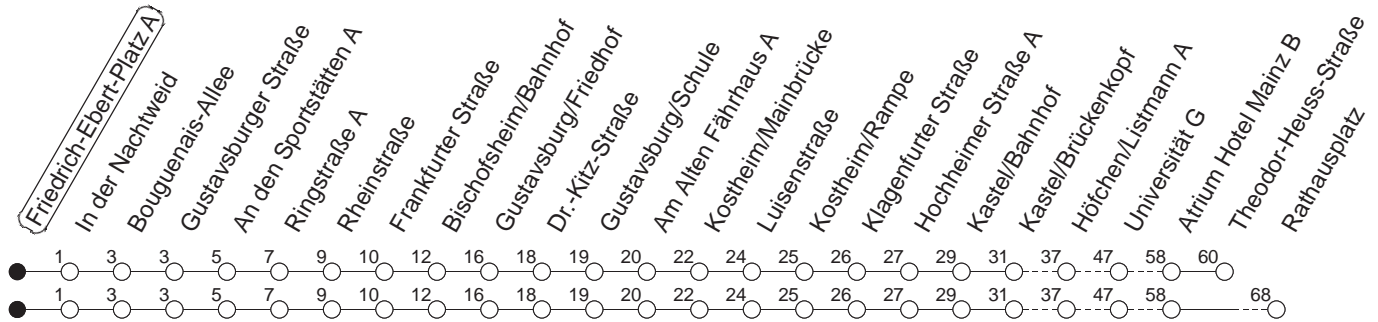

# 56

## Friedrich-Ebert-Platz A

BUS

→ Wackernheim/Rathausplatz

🕒	Mo.-Fr. (Schule)	Mo.-Fr. (Ferien)	Samstag	Sonn-/Feiertag				
4	19	49	19	49				
5	19	38	19	38				
6	08 <sub>G</sub>	35	08	35	02	32 <sub>T</sub>		
7	05	35	05	35	02	32 <sub>T</sub>		
8	05 <sub>T</sub>	35	05 <sub>T</sub>	35	02	35	02	32 <sub>T</sub>
9	05 <sub>T</sub>	35	05 <sub>T</sub>	35	05 <sub>T</sub>	35	02	32 <sub>T</sub>
10	05 <sub>T</sub>	35	05 <sub>T</sub>	35	05 <sub>T</sub>	35	02	32 <sub>T</sub>
11	05	35	05	35	05 <sub>T</sub>	35	02	32 <sub>T</sub>
12	05	35	05	35	05 <sub>T</sub>	35	02	32 <sub>T</sub>
13	05	30 <sub>m</sub>	05	35	05 <sub>T</sub>	35	02	32 <sub>T</sub>
14	05	35	05	35	05 <sub>T</sub>	35	02	32 <sub>T</sub>
15	00 <sub>m</sub>	35	05	35	05 <sub>T</sub>	35	02	32 <sub>T</sub>
16	05	35	05	35	05 <sub>T</sub>	35	02	32 <sub>T</sub>
17	05	35	05	35	05	35 <sub>T</sub>	02	32 <sub>T</sub>
18	05	35	05	35	02	32 <sub>T</sub>	02	32 <sub>T</sub>
19	05	35	05	35	02	32 <sub>T</sub>	02	32 <sub>T</sub>
20	02	32 <sub>T</sub>	02	32 <sub>T</sub>	02	32 <sub>T</sub>	02	32 <sub>T</sub>
21	02	32 <sub>T</sub>	02	32 <sub>T</sub>	02	32 <sub>T</sub>	02	32 <sub>T</sub>
22	02	32 <sub>Tfn</sub>	02	32 <sub>Tfn</sub>	02	32 <sub>T</sub>	02	
23	02 <sub>fn</sub>	32 <sub>Tfn</sub>	02 <sub>fn</sub>	32 <sub>Tfn</sub>	02	32 <sub>T</sub>		
0	02 <sub>fn</sub>		02 <sub>fn</sub>		02			

G : Ab Rathausplatz weiter bis Ingelheim/Bahnhof  
 T : Bis Theodor-Heuss-Straße

m : An Schultagen der IGS Mainspitze über IGS Mainspitze

fn : Nur Nacht Freitag auf Samstag und Nacht vor Feiertag auf den Feiertag

gültig ab: 13.12.20

Ferien in RLP: 21.12.20-06.01.21 / 29.03.-06.04. / 25.05.-02.06. / 19.07.-27.08. / 11.10.-22.10.21.

Weitere Infos im Verkehrs Center Mainz (Tel. 0 61 31 - 12 77 77) und [www.mainzer-mobilitaet.de](http://www.mainzer-mobilitaet.de)