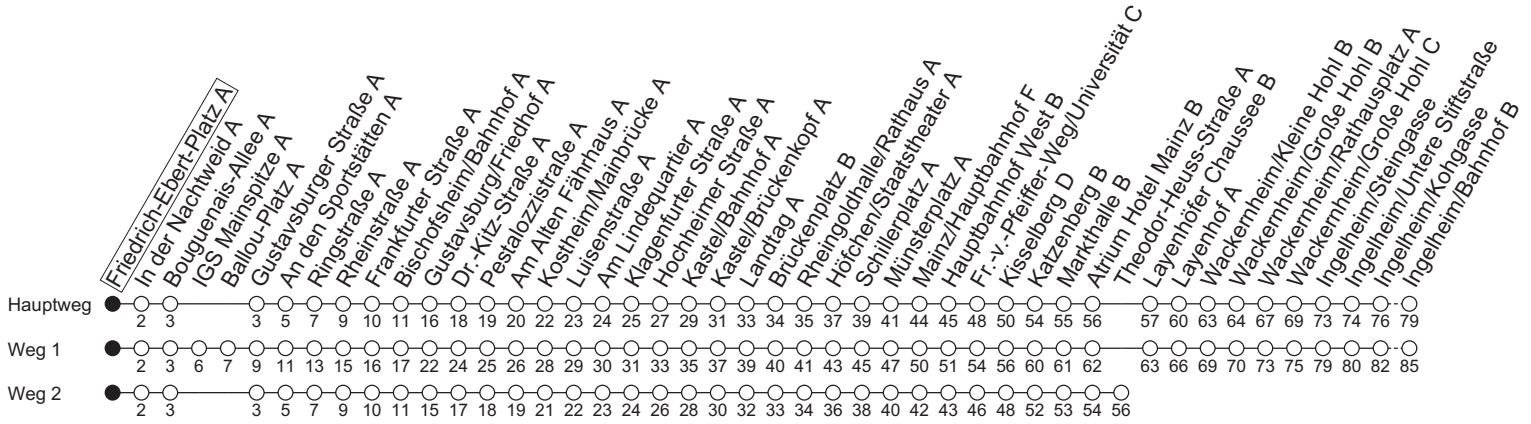

56

Friedrich-Ebert-Platz A

→ Ingelheim/Bahnhof B

| | Montag-Freitag | | Samstag | | Sonn-/Feiertag | |
|----|-----------------|-----------------------------------|---------|-----------------|----------------|-----------------|
| 4 | 15 ₂ | 45 _a | | | | |
| 5 | 15 ₂ | 36 | | | | |
| 6 | 03 | 33 _{RW} | | | | |
| 7 | 03 | 33 _a | | | | |
| 8 | 03 | 33 _a | 00 | 33 _a | | |
| 9 | 03 | 33 _a | 03 | 33 _a | | |
| 10 | 03 | 33 _a | 03 | 33 _a | 00 | 30 ₂ |
| 11 | 03 | 33 _{RW} | 03 | 33 _a | 00 | 30 ₂ |
| 12 | 03 | 28 _{1A5a} | 03 | 33 _a | 00 | 30 ₂ |
| 13 | 03 | 33 _a | 03 | 33 _a | 00 | 30 ₂ |
| 14 | 03 | 33 _{RW} | 03 | 33 _a | 00 | 30 ₂ |
| 15 | 03 | 33 _a 58 _{1A5} | 03 | 33 _a | 00 | 30 ₂ |
| 16 | 33 _a | | 03 | 33 _a | 00 | 30 ₂ |
| 17 | 03 | 33 _a | 03 | 33 _a | 00 | 30 ₂ |
| 18 | 03 | 33 _a | 00 | 30 ₂ | 00 | 30 ₂ |
| 19 | 03 | 33 _a | 00 | 30 ₂ | 00 | 30 ₂ |
| 20 | 00 | 30 ₂ | 00 | 30 ₂ | 00 | 30 ₂ |
| 21 | 00 | 30 ₂ | 00 | 30 ₂ | 00 | 30 ₂ |
| 22 | 00 | | 00 | | 00 | |

1 : fährt Weg 1 2 : fährt Weg 2 a : nur bis Wackernheim/Rathausplatz A A5 : An schulfreien Tagen in Hessen 5 Minuten später und nicht über IGS Mainispitze RW : Zwischen Wackernheim/Rathausplatz und Ingelheim/Bahnhof nur an Schultagen in Rheinland-Pfalz; an schulfreien Tagen nur bis Rathausplatz

gültig ab: 13.04.2026

Ferien RLP: 20.12.25-07.01.26 / 16.-17.02. / 28.03.-12.04. / 15.05. / 05.06. / 27.06.-09.08. / 03.10.-18.10.26

Weitere Informationen im Verkehrs-Center Mainz (Tel. 0 61 31 - 12 77 77) und www.mainzer-mobilitaet.de