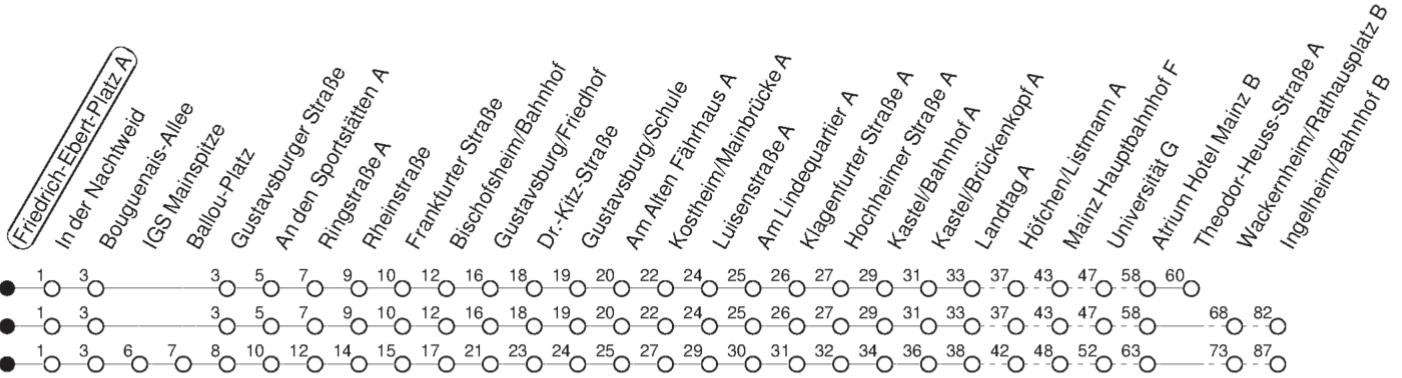

56

Friedrich-Ebert-Platz A

BUS

→ Ingelheim/Bahnhof

🕒	Mo.-Fr. (Schule)	Mo.-Fr. (Ferien)	Samstag	Sonn-/Feiertag				
4	19 _T	49 _w	19 _T	49 _w				
5	19 _T	38	19 _T	38				
6	05	35 _w	05	35 _w	02	32 _w		
7	05	35 _w	05	35 _w	02	32 _w		
8	05	35 _w	05	35 _w	02	35 _w	02	32 _T
9	05	35 _w	05	35 _w	05	35 _w	02	32 _T
10	05	35 _w	05	35 _w	05	35 _w	02	32 _T
11	05	35	05	35 _w	05	35 _w	02	32 _T
12	05	35 _w	05	35 _w	05	35 _w	02	32 _T
13	05	30 _{w_m}	05	35 _w	05	35 _w	02	32 _T
14	05	35	05	35 _w	05	35 _w	02	32 _T
15	00 _m	35 _w	05	35 _w	05	35 _w	02	32 _T
16	05	35 _w	05	35 _w	05	35 _w	02	32 _T
17	05	35 _w	05	35 _w	05	35 _w	02	32 _T
18	05	35 _w	05	35 _w	02	32 _T	02	32 _T
19	05	35 _w	05	35 _w	02	32 _T	02	32 _T
20	02	32 _T	02	32 _T	02	32 _T	02	32 _T
21	02	32 _T	02	32 _T	02	32 _T	02	32 _T
22	02	32 _{T_{fn}}	02	32 _{T_{fn}}	02	32 _T	02	
23	02 _{fn}		02 _{fn}		02			

T : Bis Finthen/Theodor-Heuss-Straße

w : Nur bis Wackernheim/Rathausplatz

w_m : Nur bis Wackernheim/Rathausplatz, an Schultagen der IGS Mainspitze über IGS

m : An Schultagen der IGS Mainspitze über IGS Mainspitze

fn : Nur Nacht Freitag auf Samstag und Nacht vor Feiertag auf den Feiertag

gültig ab: ab 11.12.2022

Ferien in RLP: 23.12.22 - 02.01.23 / 03.04. - 11.04. / 19.05. / 30.05. - 09.06. / 24.07. - 01.09. / 16.10. - 27.10.23