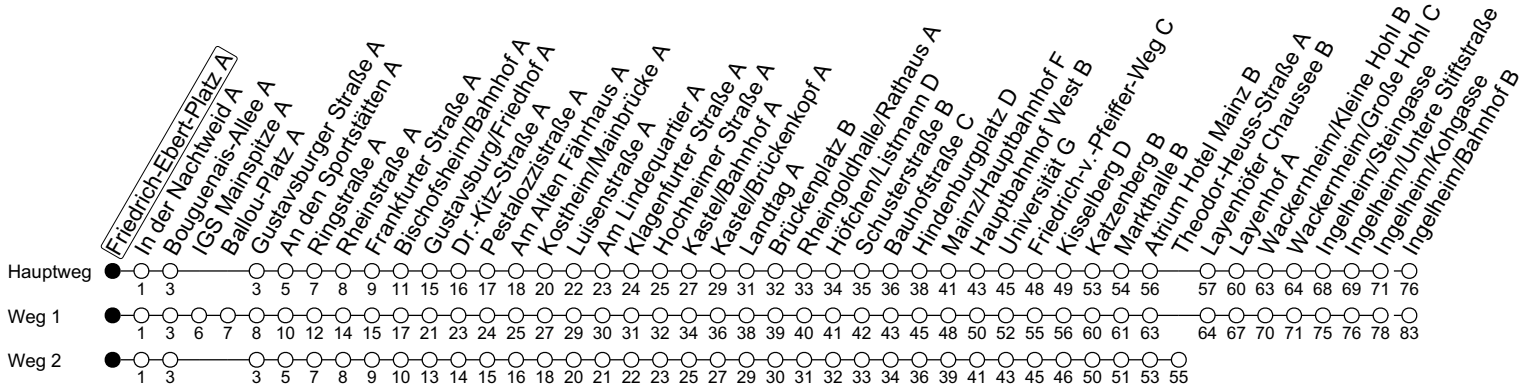

56

Friedrich-Ebert-Platz A

→ Ingelheim/Bahnhof B

ÖPNV-Sperrung Münsterplatz ab 5.3.

	Montag-Freitag	Samstag	Sonn-/Feiertag
4	18 ₂ 48 _a		
5	18 ₂ 38		
6	05 35 _{RW}	02 32 _a	
7	05 35 _a	02 32 _a	
8	05 35 _a	02 35 _a	02 32 ₂
9	05 35 _a	05 35 _a	02 32 ₂
10	05 35 _a	05 35 _a	02 32 ₂
11	05 35 _{RW}	05 35 _a	02 32 ₂
12	05 35 _a	05 35 _a	02 32 ₂
13	05 30 _{1A5a}	05 35 _a	02 32 ₂
14	05 30 _{1A5RW}	05 35 _a	02 32 ₂
15	00 _{1A5} 30 _{1A5a}	05 35 _a	02 32 ₂
16	00 _{1A5} 35 _a	05 35 _a	02 32 ₂
17	05 35 _a	05 35 _a	02 32 ₂
18	05 35 _a	02 32 ₂	02 32 ₂
19	05 35 _a	02 32 ₂	02 32 ₂
20	02 32 ₂	02 32 ₂	02 32 ₂
21	02 32 ₂	02 32 ₂	02 32 ₂
22	02 32 _{2Fn}	02 32 ₂	02
23	02 _{Fn}	02	

1 : fährt Weg 1

2 : fährt Weg 2

a : nur bis Wackerheim/Große Hohl C

Fn : Nur Nacht Freitag auf Samstag und Nacht vor Feiertag auf den Feiertag

A5 : An schulfreien Tagen in Hessen 5 Minuten später und nicht über IGS Mainzspitze

RW : Zwischen Wackerheim/Große Hohl und Ingelheim/Bahnhof nur an Schultagen in Rheinland-Pfalz; an schulfreien Tagen nur bis Große Hohl

gültig ab: 05.03.2025

Ferien RLP: 21.12.24-08.01.25 / 12.04.-25.04. / 05.07.-17.08. / 11.10.-26.10.25