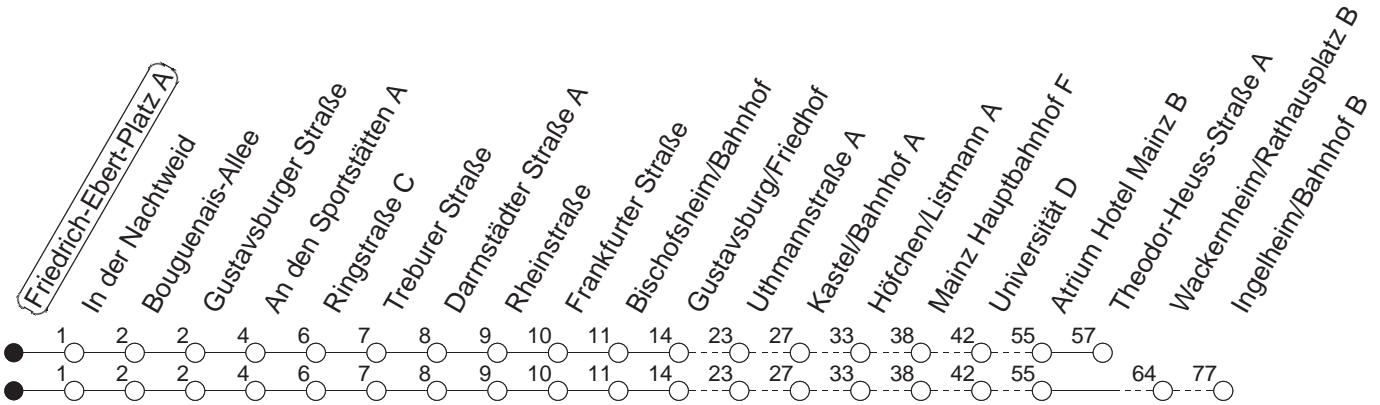

91

Friedrich-Ebert-Platz A

BUS

→ Ingelheim/Bahnhof

🕒	Montag bis Donnerstag	Freitag	Samstag	Sonn- und Feiertag
4			17T	17T
5			17A	17T
6				17T
7				17T
8				
9				
10				
11				
12				
13				
14				
15				
16				
17				
18				
19				
20				
21				
22	47W			47W
23	17T	47	47	17T
0	17	17	17	17
1		17	17	
2		17W	17W	
3		17T	17T	

W : Nur bis Wackernheim/Rathausplatz
T : Bis Finthen/Theodor-Heuss-Straße

A : Nur bis Finthen/Atrium Hotel Mainz

gültig ab: ab 11.12.2022

In Nächten vor Feiertagen gilt auf dieser Linie der Freitagsfahrplan.