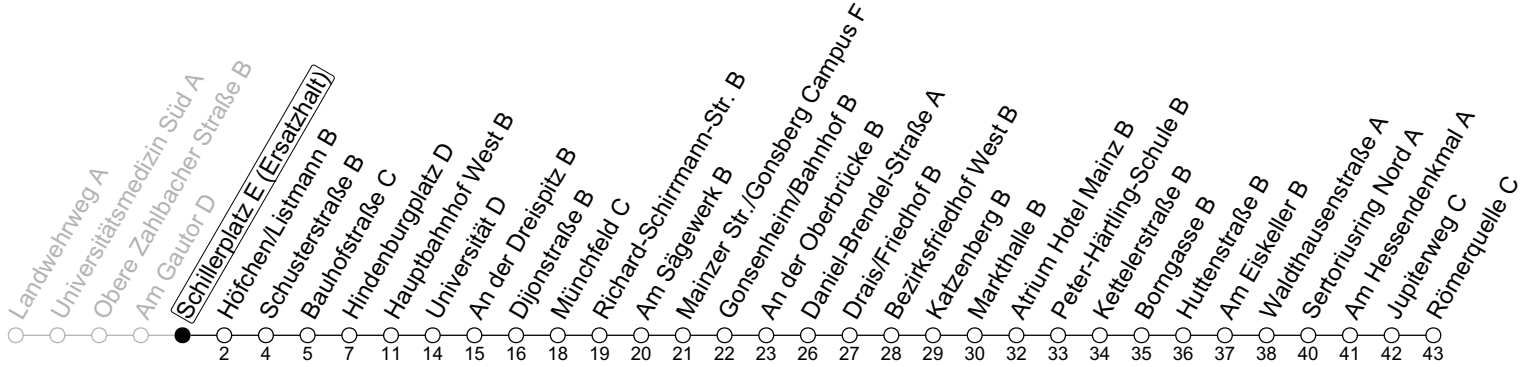

78

Schillerplatz E (Ersatzhalt)

→ Mainz-Finthen/Römerquelle C

ÖPNV-Sperrung Münsterplatz ab 5.3.

🕒	Montag-Freitag	Samstag
6	52	
7	12 52	
8	22 52	
9	22 52	22 52
10	22 52	22 52
11	22 52	22 52
12	22 52	22 52
13	22 52	22 52
14	22 52	22 52
15	22 52	22 52
16	22 52	22 52
17	22 52	22 52
18	22 52	
19	22 52	

gültig ab: 05.03.2025

Ferien RLP: 21.12.24-08.01.25 / 12.04.-25.04. / 05.07.-17.08. / 11.10.-26.10.25

Weitere Informationen im Verkehrs-Center Mainz (Tel. 0 61 31 - 12 77 77) und www.mainzer-mobilitaet.de