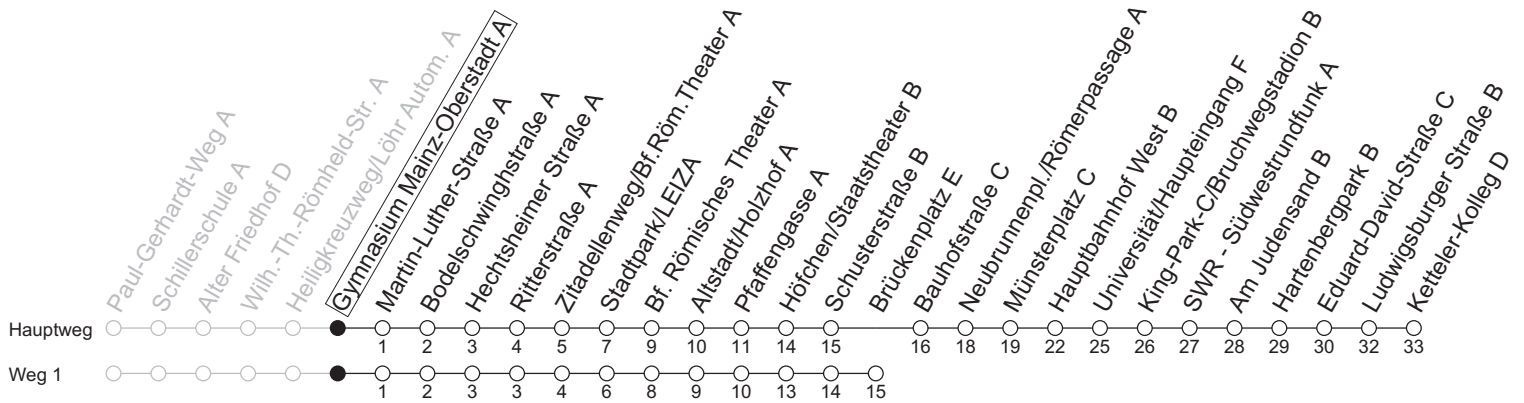

65

Gymnasium Mainz-Oberstadt A

→ Mainz-Hartenberg/Ketteler-Kolleg D

🕒	Mo-Fr an Schultagen	Mo-Fr (Ferien)	Sa (außerhalb der Ferien)	Sa (Ferien RLP)	Sonn-/Feiertag
5	41 ₁	41 ₁			
6	08 ₁ 39	08 ₁ 39 ₁			
7	09 29 39	09 ₁ 39 ₁			
8	09 39	09 ₁ 39 ₁	08 ₁ 39 ₁	08 ₁ 39 ₁	
9	09 39	09 ₁ 39 ₁	09 39	09 ₁ 39 ₁	
10	09 39	09 ₁ 39 ₁	09 39	09 ₁ 39 ₁	
11	09 39	09 ₁ 39 ₁	09 39	09 ₁ 39 ₁	
12	09 39	09 ₁ 39 ₁	09 39	09 ₁ 39 ₁	36 ₁
13	09 39	09 ₁ 39 ₁	09 39	09 ₁ 39 ₁	06 ₁ 36 ₁
14	09 39	09 ₁ 39 ₁	09 39	09 ₁ 39 ₁	06 ₁ 36 ₁
15	09 39	09 ₁ 39 ₁	09 39	09 ₁ 39 ₁	06 ₁ 36 ₁
16	09 39	09 ₁ 39 ₁	09 39	09 ₁ 39 ₁	06 ₁ 36 ₁
17	09 39	09 ₁ 39 ₁	09 39	09 ₁ 39 ₁	06 ₁ 36 ₁
18	09 39	09 ₁ 39 ₁	06 ₁ 36 ₁	06 ₁ 36 ₁	06 ₁ 36 ₁
19	09 39 ₁	09 ₁ 39 ₁	06 ₁ 36 ₁	06 ₁ 36 ₁	06 ₁
20	08 ₁	08 ₁	06 ₁	06 ₁	

1 : fährt Weg 1

gültig ab: 13.04.2026

Ferien RLP: 20.12.25-07.01.26 / 16.-17.02. / 28.03.-12.04. / 15.05. / 05.06. / 27.06.-09.08. / 03.10.-18.10.26

Weitere Informationen im Verkehrs-Center Mainz (Tel. 0 61 31 - 12 77 77) und www.mainzer-mobilitaet.de