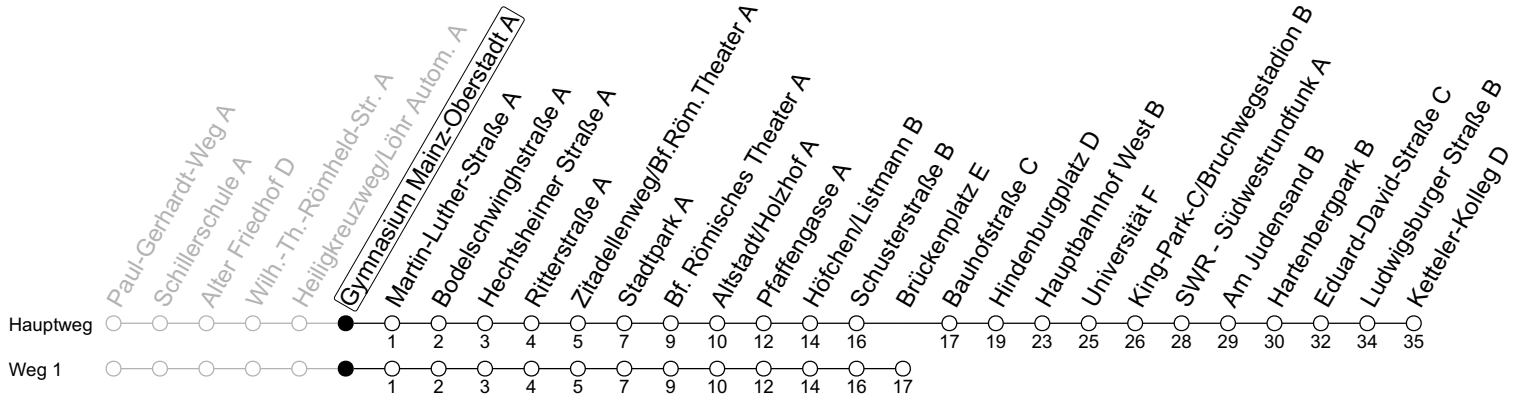

65

Gymnasium Mainz-Oberstadt A

→ Mainz-Hartenberg/Ketteler-Kolleg D

ÖPNV-Sperrung Münsterplatz ab 5.3.

	Mo-Fr (Schul- & Brückentage*)	Mo-Fr (Ferien*)	Samstag	Sa (Ferien RLP*)	Sonn-/Feiertag
5	38₁	38₁			
6	08₁ 39	08₁ 39₁			
7	09 29_{NB} 39	09₁ 39₁			
8	09 39	09₁ 39₁	08 39	08₁ 39₁	
9	09 39	09₁ 39₁	09 39	09₁ 39₁	
10	09 39	09₁ 39₁	09 39	09₁ 39₁	
11	09 39	09₁ 39₁	09 39	09₁ 39₁	
12	09 39	09₁ 39₁	09 39	09₁ 39₁	37_a
13	09 39	09₁ 39₁	09 39	09₁ 39₁	07_a 37_a
14	09 39	09₁ 39₁	09 39	09₁ 39₁	07_a 37_a
15	09 39	09₁ 39₁	09 39	09₁ 39₁	07_a 37_a
16	09 39	09₁ 39₁	09 39	09₁ 39₁	07_a 37_a
17	09 39	09₁ 39₁	09 39	09₁ 39₁	07_a 37_a
18	09 39	09₁ 39₁	07₁ 37_a	07₁ 37_a	07_a 37_a
19	09 39₁	09₁ 39₁	07_a 37_a	07_a 37_a	07_a
20	09₁	09₁	07_a	07_a	

1: fährt Weg 1

a: nur bis Höfchen/Listmann B

NB: Fährt nicht an Brückentagen

gültig ab: 05.03.2025

* Ferien RLP: 21.12.24-08.01.25 / 12.04.-25.04. / 05.07.-17.08. / 11.10.-26.10.25

Weitere Informationen im Verkehrs-Center Mainz (Tel. 0 61 31 - 12 77 77) und www.mainzer-mobilitaet.de