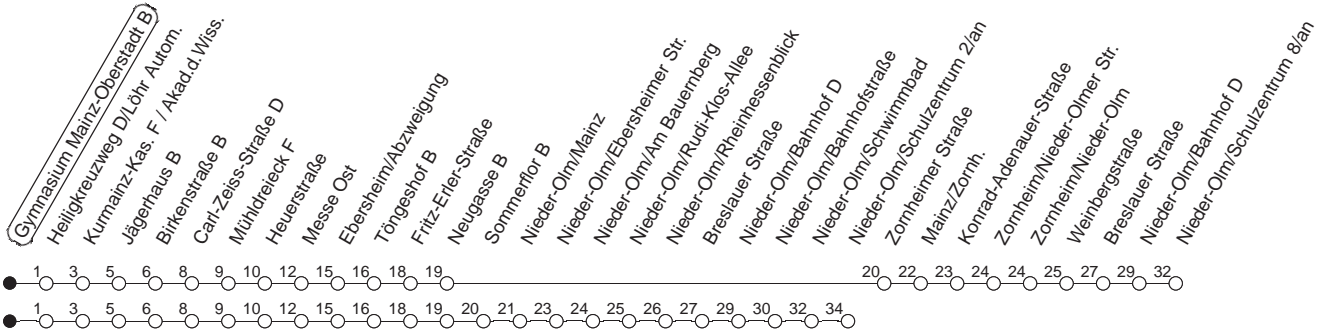

66

Gymnasium Mainz-Oberstadt B

BUS

→ Nieder-Olm/Schulzentrum

🕒	Mo.-Fr. (Schule)				Mo.-Fr. (Ferien)				Samstag	Sonn-/Feiertag
6	28 _z	43 _r	58 _E		28 _z	43 _r	58 _E			
7	13 _r	28 _z	43 _r	58 _z	13 _r	28 _z	43 _r	58 _z		
8	13 _r	28 _z	43 _r		13 _r	28 _z	43 _r			
9										
10										
11										
12										
13	13 _r	28 _z	43 _r	58 _z	13 _r	28 _z	43 _r	58 _z		
14	13 _r	28 _z	43 _r	58 _z	13 _r	28 _z	43 _r	58 _z		
15	13 _r	28 _z	43 _r	58 _z	13 _r	28 _z	43 _r	58 _z		
16	13 _r	28 _z	43 _r	58 _z	13 _r	28 _z	43 _r	58 _z		
17	13 _r	28 _z	43 _r	58 _z	13 _r	28 _z	43 _r	58 _z		
18	13 _r	28 _z	43 _r		13 _r	28 _z	43 _r			

z : Über Zornheim

E : Nur bis Ebersheim/Zornheimer Straße

r : Über Nieder-Olm/Rheinessenblick

gültig ab: 10.09.2020

Ferien in RLP: 23.12.19-06.01.20 / 17.02.-26.02. / 09.04.-17.04. / 22.05. / 12.06 / 06.07.-14.08. / 12.10.-23.10.20