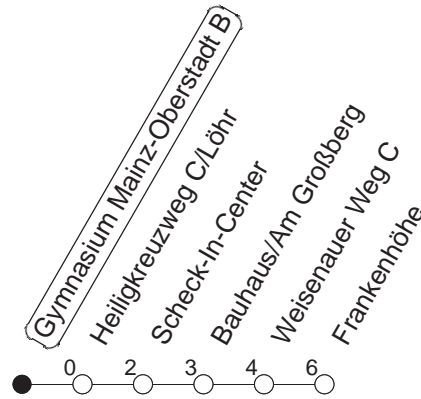

93

Gymnasium Mainz-Oberstadt B

BUS

→ Hechtsheim/Frankenhöhe

Uhrzeit	Nächte So./Mo. bis Do./Fr.	Nächte Fr./Sa., Sa./So. sowie vor Feiertagen	Samstag	Sonntag
4			16	16
5			16	16
6			16	16
7				16
8				16
9				
10				
11				
12				
13				
14				
15				
16				
17				
18				
19				
20				
21				
22				
23	16 _{md} 46 _{md}	15 _{md} 45 _{md}		16 46
0	16 _{md}	15 _{md}		16
1	16 46 _{fn}	15 45 _{fn}	16 46	16
2	16 _{fn}	15 _{fn}	16	
3	16 _{fn}	15 _{fn}	16	

md : Nur Montag - Donnerstag, nicht in den Nächten vor Feiertagen

fn : Nur Nacht Freitag auf Samstag und Nacht vor Feiertag auf den Feiertag

gültig ab: 10.09.2020

Verkehrstag = 4:00 bis 3:59 Uhr. Wenn Dienstag bis Freitag ein Feiertag ist, so gilt in der Nacht auf den Feiertag der Freitags-Fahrplan.