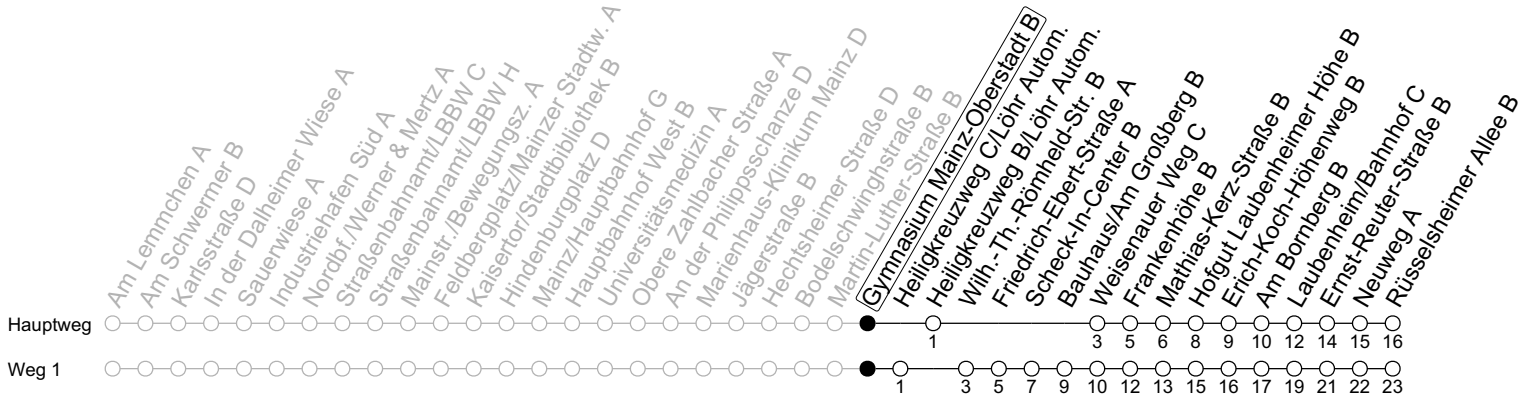

76

Gymnasium Mainz-Oberstadt B

→ Mainz-Laubenheim/Rüsselsheimer Allee B

	Montag-Freitag						Samstag		Sonn-/Feiertag		
5	42 _a						42 _a		42 _a		
6	41	56 _a					52 _a		42 _a		
7	11	26 _{Sa}	35 _{Safe}	43	50 _{Sb}	58 _{Sa}			42 _a		
8	06 _{Sb}	11	26 _{Sa}	41	56 _{1Sc}						
9	11	41					11	41			
10	11	41					11	41			
11	11	41					11	41			
12	11 _F	11 _{1S}	41				11	41			
13	11 _F	11 _{1S}	26 _S	41	56 _{Sa}		11	41			
14	11	41	56 _{Sa}				11	26 _a	41		
15	11	26 _{Sa}	41	56 _{Sa}			11	41			
16	11	26 _{Fa}	41				11	41			
17	11	41					11	41			
18	11	41					11	41			
19	11	41									
20	11										

1 : fährt Weg 1

a : nur bis Frankenhöhe B

b : nur bis Heiligkreuzweg B/Löhr Autom.

c : nur bis Heiligkreuzweg C/Löhr Autom.

F : Nur an schulfreien Tagen in Rheinland-Pfalz

S : Nur an Schultagen in Rheinland-Pfalz

fe : Ab Frankenhöhe weiter als Linie E nach Weisenau/Friedrich-Ebert-Straße

gültig ab: 10.12.2023

Ferien RLP: 27.12.23-06.01.24 / 12.-14.02. / 25.03.-02.04. / 10.05. / 21.-31.05. / 15.07.-23.08. / 04.10. / 14.10.-25.10.24