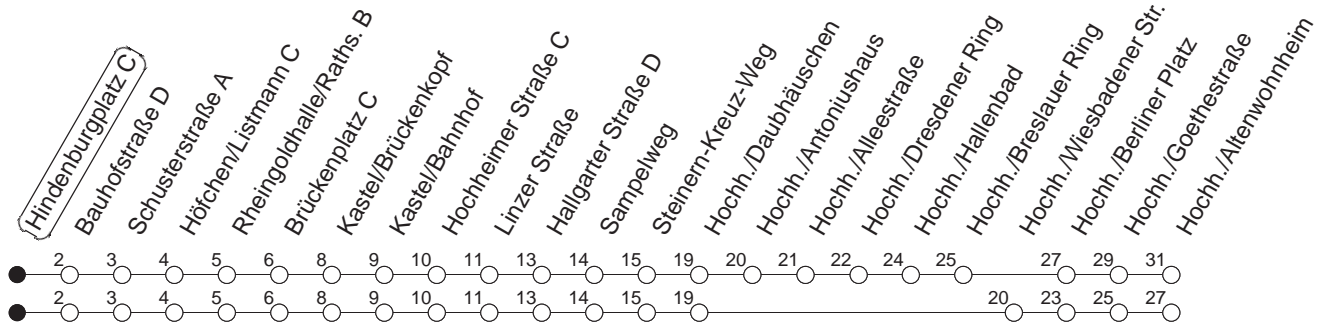

68

Hindenburgplatz C

BUS

→ Hochheim/Altenwohnheim

🕒	Mo.-Fr. (Schule)				Mo.-Fr. (Ferien)			Samstag		Sonn-/Feiertag	
4	56 _w				56 _w						
5	26	56			26	56	02 _w				
6	25	55			25	55	02 _w				
7	10	25	42 _B	55	10	25	55	02 _w	55		
8	25	55			25	55	25		55		
9	25	55			25	55	25		55	33 _w	
10	25	55			25	55	25		55	33 _w	
11	25	55			25	55	25		55	33 _w	
12	25	55			25	55	25		55	33 _w	
13	15	25	40	55	25	55	25		55	33 _w	
14	10	25	40	55	25	55	25		55	33 _w	
15	10	25	40	55	25	55	25		55	33 _w	
16	10	25	40	55	25	55	25		55	33 _w	
17	25	55			25	55	25		55	33 _w	
18	25	55			25	55	25		55	33 _w	
19	25	55			25	55	33 _w		33 _w		
20	33 _w				33 _w			03 _w	33 _w	33 _w	
21	33 _w				33 _w			03 _w	33 _w	33 _w	
22	33 _{md}	33 _{wfn}			33 _{md}	33 _{wfn}	03 _w		33 _w	33	
23	17 _{md}	33 _{wfn}	47 _{wmd}		17 _{md}	33 _{wfn}	47 _{wmd}	03 _w	33 _w	17	47 _w
0	32 _{wmd}	33 _{fn}			32 _{wmd}	33 _{fn}	03		33	32 _w	
1	17 _{fn}	47 _{wfn}			17 _{fn}	47 _{wfn}	17		47 _w		
2	32 _{wfn}				32 _{wfn}			32 _w			

w : Über Hochheim/Wiesbadener Straße
B : Nur bis Brückenplatz

fn : Nur Nacht Freitag auf Samstag und Nacht vor Feiertag auf den Feiertag

md : Nur Montag - Donnerstag, nicht in den Nächten vor Feiertagen

gültig ab: 13.12.20

Ferien in RLP: 21.12.20-06.01.21 / 29.03.-06.04. / 25.05.-02.06. / 19.07.-27.08. / 11.10.-22.10.21.

Weitere Infos im Verkehrs Center Mainz (Tel. 0 61 31 - 12 77 77) und www.mainzer-mobilitaet.de