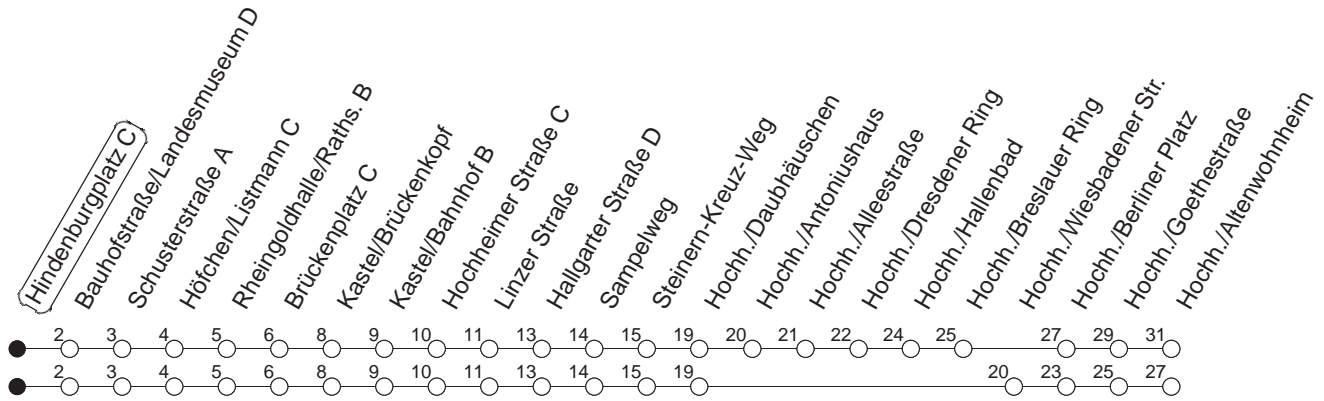

68

Hindenburgplatz C

BUS

→ Hochheim/Altenwohnheim

🕒	Mo.-Fr. (Schule)	Mo.-Fr. (Ferien)	Samstag	Sonn-/Feiertag
4	56 _w	56 _w		
5	26 56	26 56	02 _w	
6	25 55	25 55	02 _w 56	
7	10 25 55	10 25 55	56	
8	25 55	25 55	08 55	
9	25 55	25 55	25 55	38 _w
10	25 55	25 55	25 55	38 _w
11	25 55	25 55	25 55	38 _w
12	25 55	25 55	25 55	38 _w
13	15 25 40 55	25 55	25 55	38 _w
14	25 40 55	25 55	25 55	38 _w
15	10 25 55	25 55	25 55	38 _w
16	10 25 40 55	25 55	25 55	38 _w
17	25 55	25 55	25 55	38 _w
18	25 55	25 55	25 55	38 _w
19	25 55	25 55	38 _w	38 _w
20	38 _w	38 _w	38 _w	38 _w
21	38 _w	38 _w	38 _w	38 _w
22	38 _w	38 _w	38 _w	38 _w
23	17 _{md} 38 _{wfn} 47 _{wmd}	17 _{md} 38 _{wfn} 47 _{wmd}	38 _w	17 47 _w
0	32 _{wmd} 38 _{wfn}	32 _{wmd} 38 _{wfn}	38 _w	32 _w
1	17 _{fn} 47 _{wfn}	17 _{fn} 47 _{wfn}	17 47 _w	
2	32 _{wfn}	32 _{wfn}	32 _w	

w : Über Hochheim/Wiesbadener Straße
 fn : Nur Nacht Freitag auf Samstag und Nacht vor Feiertag auf den Feiertag

md : Nur Montag - Donnerstag, nicht in den Nächten vor Feiertagen

gültig ab: 01.04.22

Ferien in Rheinland-Pfalz: 11.04. - 22.04. / 27.05. / 17.06. / 25.07. - 02.09. / 17.10. - 31.10.22.