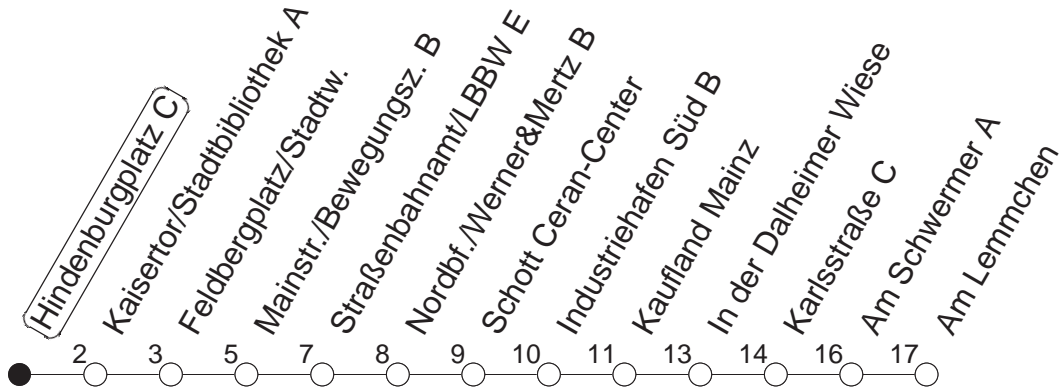

76

Hindenburgplatz C

BUS

→ Mombach/Am Lemmchen

🕒	Mo.-Fr. (Schule)	Mo.-Fr. (Ferien)	Samstag	Sonn-/Feiertag
5	04 34	04 34		
6	04 20 _M 36	04 20 _M 36	04 36	
7	07 22 _M 35 _T 37 40 _M 45 _T 52 _M	07 37	06 36	
8	07 22 _M 37 52 _M	07 37	06 36	
9	07 37	07 37	06 37	06 _T 36 _T
10	07 37	07 37	07 37	06 _T 36 _T
11	07 37	07 37	07 37	06 _T 36 _T
12	07 37	07 37	07 37	06 _T 36 _T
13	07 27 _M 37 52 _M	07 27 _M 37	07 27 _M 37	06 _T 36 _T
14	07 22 _M 37	07 37	07 37	06 _T 36 _T
15	07 22 _M 37 52 _M	07 37	07 37	06 _T 36 _T
16	07 22 _M 37 52 _M	07 37	07 37	06 _T 36 _T
17	07 37	07 37	07 37	06 _T 36 _T
18	07 37	07 37	07 37	06 _T 36 _T
19	07 37	07 37	06 36	06 _T 36 _T
20	06 36	06 36	06 36	06 _T 36 _T
21	06 36	06 36	06 36	06 _T 36 _T
22	06 _T 36 _T	06 _T 36 _T	06 _T 36 _T	06 _T 36 _T
23	06 _{Tfn} 36 _{Tfn}	06 _{Tfn} 36 _{Tfn}	06 _T 36 _T	
0	06 _{Tfn} 36 _{Tfn}	06 _{Tfn} 36 _{Tfn}	06 _T 36 _T	

M : Nur bis Mainstraße

T : Nur bis Straßenbahnamt/LBBW

fn : Nur Nacht Freitag auf Samstag und Nacht vor Feiertag auf den Feiertag

gültig ab: 01.04.22

Ferien in Rheinland-Pfalz: 11.04. - 22.04. / 27.05. / 17.06. / 25.07. - 02.09. / 17.10. - 31.10.22.