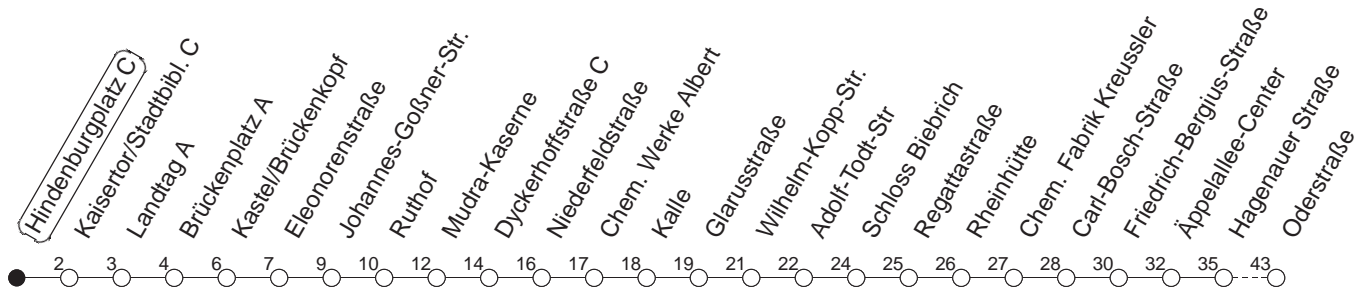

9

Hindenburgplatz C

BUS

→ WI-Schierstein/Oderstraße

🕒	Mo.-Fr. (Vorlesungstage der JGU)	Mo.-Fr. (vorlesungsfrei)	Samstag	Sonn-/Feiertag
4	48	48		
5	18 48	18 48	32	
6	16 37 57	16 37 57	16 46	
7	27 57	27 57	16 46	
8	27 57	27 57	16 46	
9	27 57	27 57	16 46	
10	27 57	27 57	17 47	16 _x 46 _x
11	27 57	27 57	17 47	16 _x 46 _x
12	27 57	27 57	17 47	16 _x 46 _x
13	27 57	27 57	17 47	16 _x 46 _x
14	27 57	27 57	17 47	16 _x 46 _x
15	27 57	27 57	17 47	16 _x 46 _x
16	27 57	27 57	17 47	16 _x 46 _x
17	27 57	27 57	17 47	16 _x 46 _x
18	27 57	27 57	17 47	16 _x 46 _x
19	27 57	27 57	16 46	16 _x 46 _x
20	27	27	16 46	16 _x 46 _x
21	06 46	06 46	16 46	16 _x 46 _x
22	16 46	16 46	16 46	16 _x 46 _x

x : nicht über Äppelallee-Center

gültig ab: 13.12.20

Vorlesungsfreie Zeiten der JGU: 21.12.20 - 03.01.21, 15.02. - 09.04.21, 19.07. - 15.10.21

Weitere Infos im Verkehrs Center Mainz (Tel. 0 61 31 - 12 77 77) und www.mainzer-mobilitaet.de