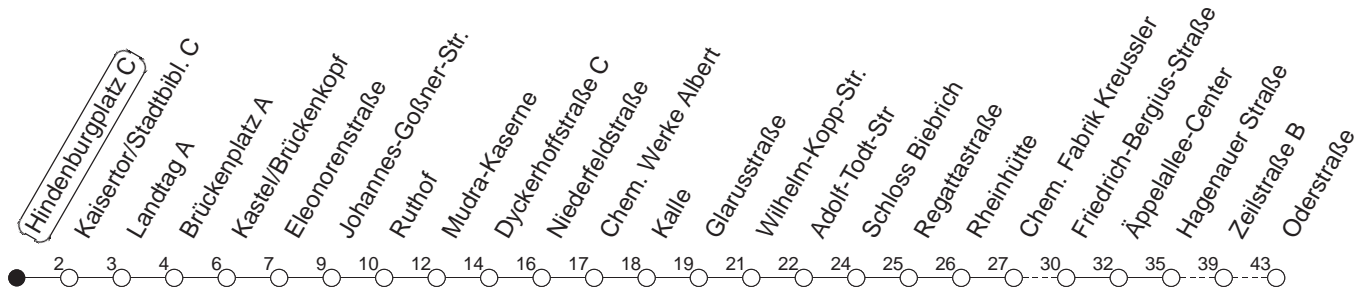

9

Hindenburgplatz C

BUS

→ WI-Schierstein/Oderstraße

🕒	Mo.-Fr. (Vorlesungstage der JGU)	Mo.-Fr. (vorlesungsfrei)	Samstag	Sonn-/Feiertag
4	48	48		
5	18 48	18 48	32	
6	16 37 57	16 37 57	16 46	
7	27 57	27 57	16 46	
8	27 57	27 57	16 46	
9	27 57	27 57	16 46	
10	27 57	27 57	17 47	16 _x 46 _x
11	27 57	27 57	17 47	16 _x 46 _x
12	27 57	27 57	17 47	16 _x 46 _x
13	27 57	27 57	17 47	16 _x 46 _x
14	27 57	27 57	17 47	16 _x 46 _x
15	27 57	27 57	17 47	16 _x 46 _x
16	27 57	27 57	17 47	16 _x 46 _x
17	27 57	27 57	17 47	16 _x 46 _x
18	27 57	27 57	17 47	16 _x 46 _x
19	27 57	27 57	16 46	16 _x 46 _x
20	27	27	16 46	16 _x 46 _x
21	06 46	06 46	16 46	16 _x 46 _x
22	16 46	16 46	16 46	16 _x 46 _x

x : nicht über Äppelallee-Center

gültig ab: 01.04.22

Vorlesungsfreie Zeiten der JGU: 07.02. - 16.04. / 25.07. - 21.10.22

Weitere Infos im Verkehrs Center Mainz (Tel. 0 61 31 - 12 77 77) und www.mainzer-mobilitaet.de