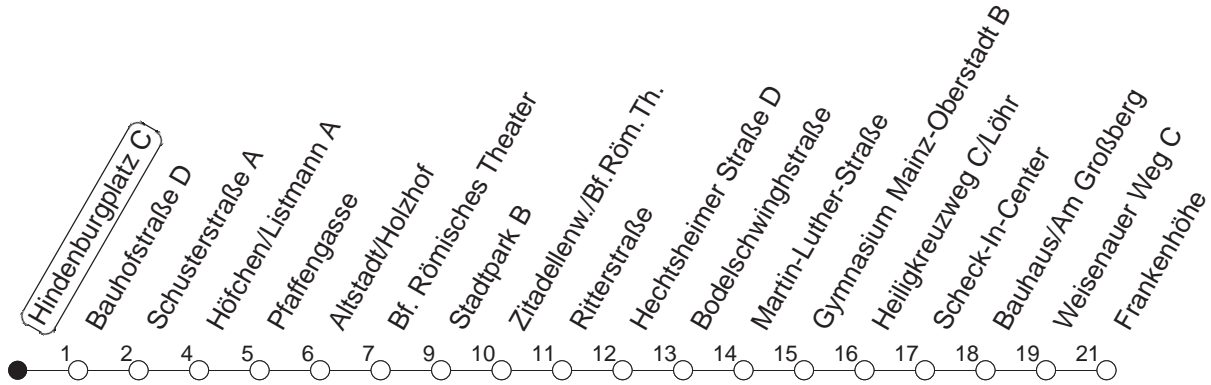

# 93

## Hindenburgplatz C

BUS

→ Hechtsheim/Frankenhöhe

🕒	Nächte auf Mo.-Fr.	Nächte auf Sa.	Nächte auf Sonn-/Feiertage	Besondere Feiertage*
23	02 32			02 32
0	02			02
1	02	02 32	02 32	02
2		02	02	02
3		02	02	02
4		02	02	02
5		02	02	02
6		02	02	02
7			02	02 <sub>So</sub>
8			02	02 <sub>So</sub>

So : Nicht an Samstagmorgen

gültig ab: 13.12.20

\* Nächte 25. auf 26. u. 26. auf 27.12.; 01. auf 02.01.; Karfreitag auf -samstag; Ostersonntag auf -montag; 01. auf 02.05; Pfingstsonntag auf -montag

Weitere Infos im Verkehrs Center Mainz (Tel. 0 61 31 - 12 77 77) und [www.mainzer-mobilitaet.de](http://www.mainzer-mobilitaet.de)