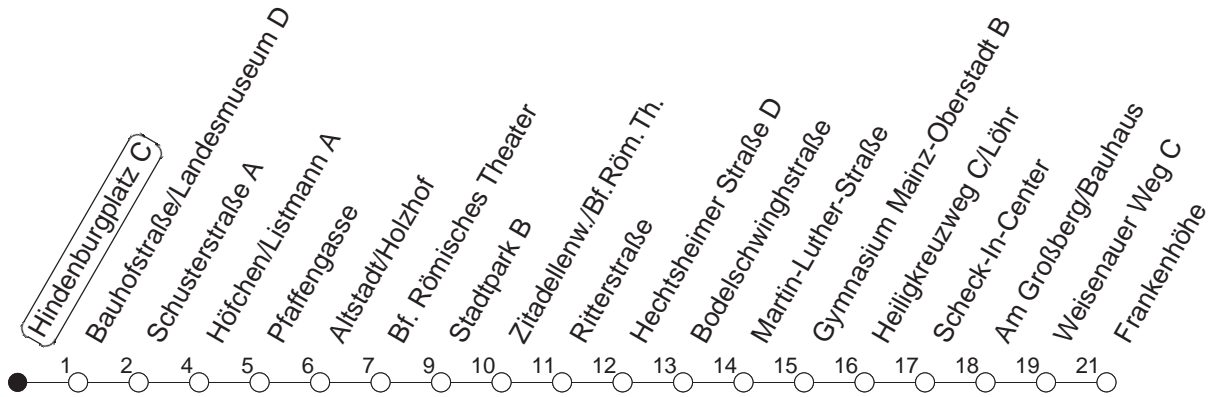

# 93

## Hindenburgplatz C

BUS

→ Hechtsheim/Frankenhöhe

🕒	Nächte auf Mo.-Fr.		Nächte auf Sa.		Nächte auf Sonn-/Feiertage		Besondere Feiertage*	
	02	32	02	32	02	32	02	32
0	02						02	
1	02		02	32	02	32	05	
2			02		02		05	
3			02		02		02	
4			02		02		02	
5			02		02		02	
6			02		02		02	
7					02		02 <sub>n</sub>	
8					02		02 <sub>n</sub>	