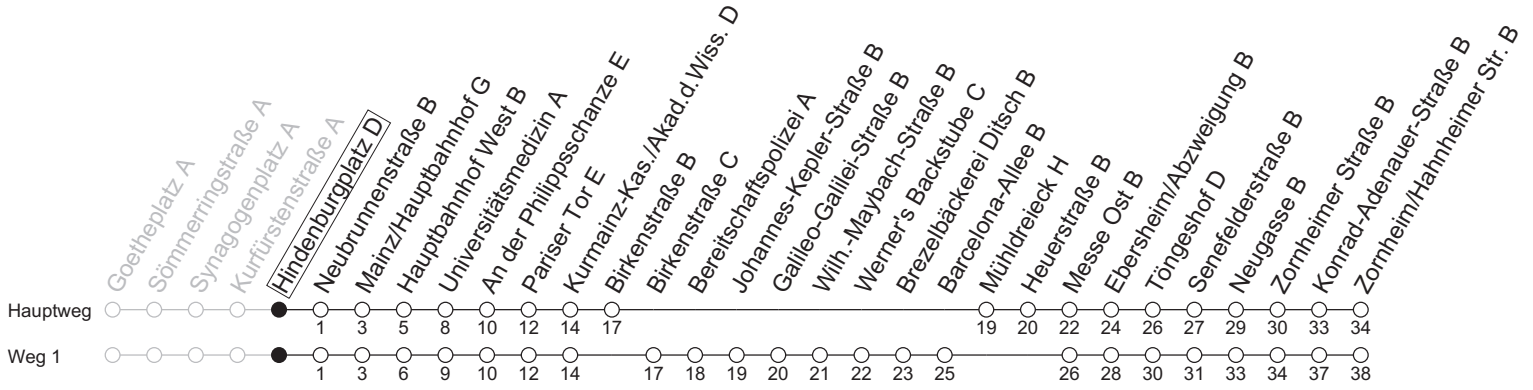

67

Hindenburgplatz D

→ Zornheim/Hahnheimer Str. B

Montag-Freitag			
4	09 ₁	39 _a	
5	09 ₁	39 ₁	
6	03 ₁	33 ₁	53 _{1sb}
7	03 ₁	33 ₁	
8	03 ₁	33 _{1b}	
9			
10			
11			
12			
13	03	13 _s	33
14	03	33	
15	03	33	
16	06	33	
17	03	33	
18	03	33	
19	03		

1: fährt Weg 1 a: nur bis Mainz/Hauptbahnhof G b: nur bis Barcelona-Allee B S: Nur an Schultagen in Rheinland-Pfalz