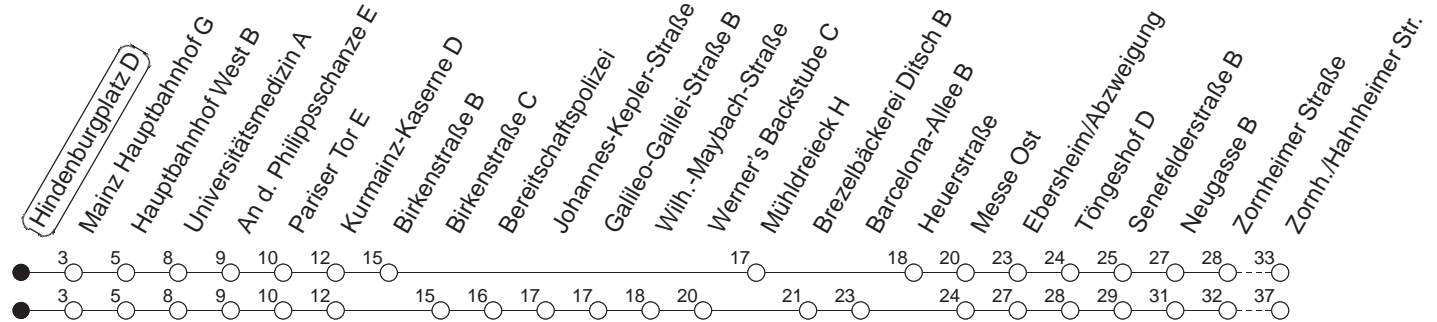

## Hindenburgplatz D

BUS

→ Zornheim/Hahnheimer Straße

🕒	Mo.-Fr. (Schule)	Mo.-Fr. (Ferien)	Samstag	Sonn-/Feiertag
4	09 <sub>w</sub> 39 <sub>H</sub>	09 <sub>w</sub> 39 <sub>H</sub>		
5	09 <sub>w</sub> 39 <sub>w</sub>	09 <sub>w</sub> 39 <sub>w</sub>		
6	04 <sub>w</sub> 34 <sub>w</sub> 54 <sub>w</sub>	04 <sub>w</sub> 34 <sub>w</sub>		
7	04 <sub>w</sub> 34 <sub>w</sub>	04 <sub>w</sub> 34 <sub>w</sub>		
8	04 <sub>w</sub> 34 <sub>B</sub>	04 <sub>w</sub> 34 <sub>B</sub>		
9				
10				
11				
12				
13	04 14 34	04 34		
14	04 34	04 34		
15	04 34	04 34		
16	07 34	07 34		
17	04 34	04 34		
18	04 34	04 34		
19	04	04		

w : Über Wilhelm-Maybach-Straße  
H : Nur bis Hauptbahnhof

B : Nur bis Hechtsheim/Barcelona-Allee, über Wilhelm-Maybach-Straße

gültig ab: 01.04.22

Ferien in Rheinland-Pfalz: 11.04. - 22.04. / 27.05. / 17.06. / 25.07. - 02.09. / 17.10. - 31.10.22.