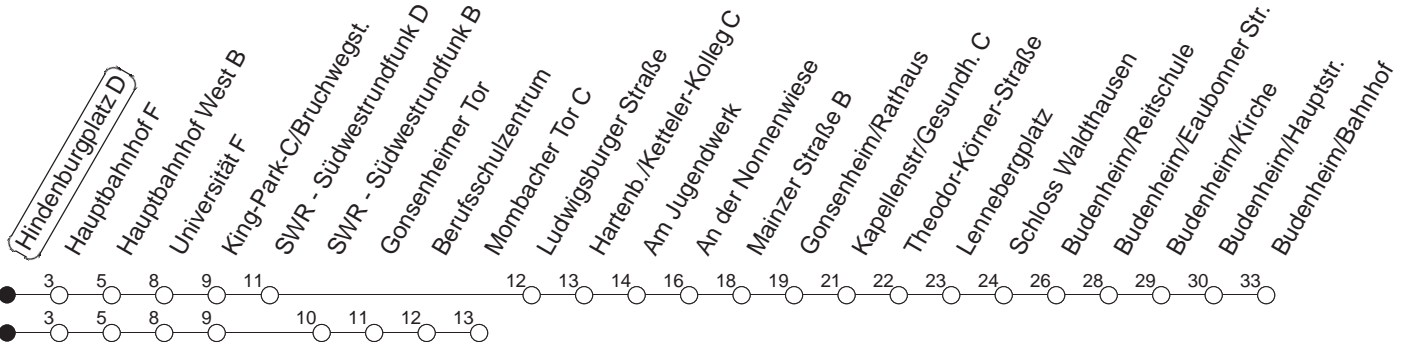

68

Hindenburgplatz D

BUS

→ Budenheim/Bahnhof

🕒	Mo.-Fr. (Schule)	Mo.-Fr. (Ferien)	Samstag	Sonn-/Feiertag
5	53	53	54 _H	
6	33	33	59	
7	03 18 _G 33 48 _M	03 33	59	
8	03 18 _M 33	03 18 _M 33	59	
9	03 33	03 33	33	
10	03 33	03 33	03 33	29
11	03 33	03 33	03 33	29
12	03 33	03 33	03 33	29
13	03 18 38	03 38	03 33	29
14	03 18 _M 33 48 _M	03 33	03 33	29
15	03 18 _M 33 48 _M	03 33	03 33	29
16	03 18 _M 33 48 _M	03 33	03 33	29
17	03 18 _M 33 48 _M	03 33	03 33	29
18	03 33	03 33	03 33 59	29
19	03 33	03 33	29 59	29
20	03 33	03 33	29 59	29
21	03 _H 29	03 _H 29	29 59	29
22	29	29	29 59	29
23	09 _{md} 29 _{fn} 39 _{md}	09 _{md} 29 _{fn} 39 _{md}	29 59	09 39
0	24 _{md} 29 _{fn}	24 _{md} 29 _{fn}	29	24
1	09 _{fn} 39 _{fn}	09 _{fn} 39 _{fn}	09 39	
2	24 _{fn}	24 _{fn}	24	

G : Nur bis Gonsenheim/Lennebergplatz

M : Bis Mombacher Tor

H : Nur bis Hauptbahnhof

fn : Nur Nacht Freitag auf Samstag und Nacht vor Feiertag auf den Feiertag

md : Nur Montag - Donnerstag, nicht in den Nächten vor Feiertagen

gültig ab: 13.12.20

Ferien in RLP: 21.12.20-06.01.21 / 29.03.-06.04. / 25.05.-02.06. / 19.07.-27.08. / 11.10.-22.10.21.

Weitere Infos im Verkehrs Center Mainz (Tel. 0 61 31 - 12 77 77) und www.mainzer-mobilitaet.de