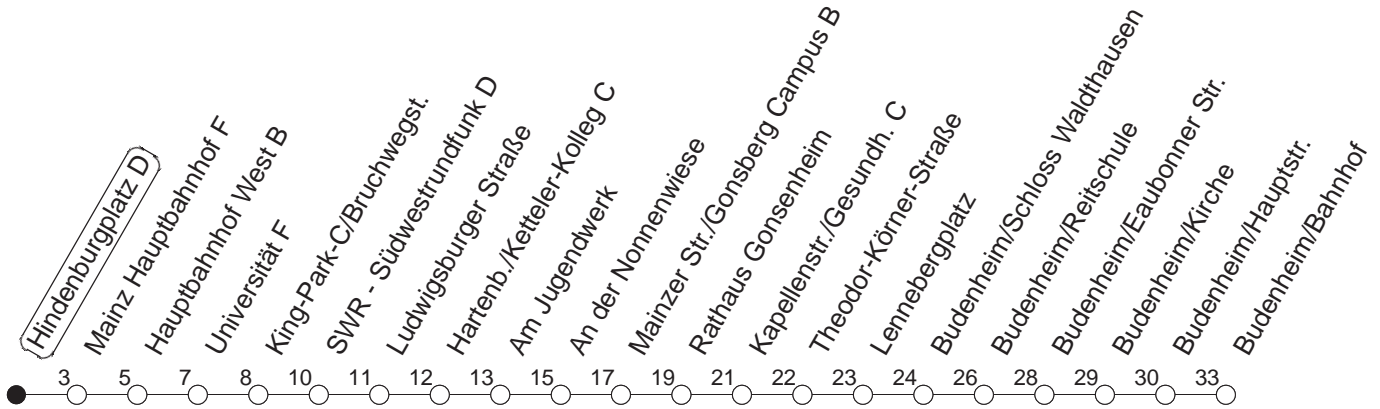

68

Hindenburgplatz D

BUS

→ Budenheim/Bahnhof

🕒	Mo.-Fr. (Schule)				Mo.-Fr. (Ferien)			Samstag		Sonn-/Feiertag
5	53				53			54 _H		
6	33				33			56		
7	03	18 _H	33	48 _W	03	33				
8	03	18 _H	33		03	18 _H	33	04		
9	03	33			03	33		03	33	
10	03	33			03	33		03	33	34
11	03	33			03	33		03	33	34
12	03	33			03	33		03	33	34
13	03	38			03	38		03	33	34
14	03	18 _H	33	48 _H	03	33		03	33	34
15	03	33			03	33		03	33	34
16	03	33			03	33		03	33	34
17	03	33			03	33		03	33	34
18	03	33			03	33		03	33	34
19	03	33			03	33		04 _H	34	34
20	03	33			03	33		04 _H	34	34
21	03 _H	34			03 _H	34		34		34
22	34				34			34		34
23	34 _{fn}	37 _{md}			34 _{fn}	37 _{md}		34		37
0	22 _{md}	34 _{fn}			22 _{md}	34 _{fn}		34		22
1	37 _{fn}				37 _{fn}			37		
2	22 _{Hfn}				22 _{Hfn}			22 _H		

H : Nur bis Hauptbahnhof

W : Nur bis Südwestrundfunk

fn : Nur Nacht Freitag auf Samstag und Nacht vor Feiertag auf den Feiertag

md : Nur Montag - Donnerstag, nicht in den Nächten vor Feiertagen

gültig ab: 01.04.22

Ferien in Rheinland-Pfalz: 11.04. - 22.04. / 27.05. / 17.06. / 25.07. - 02.09. / 17.10. - 31.10.22.

Weitere Infos im Verkehrs Center Mainz (Tel. 0 61 31 - 12 77 77) und www.mainzer-mobilitaet.de