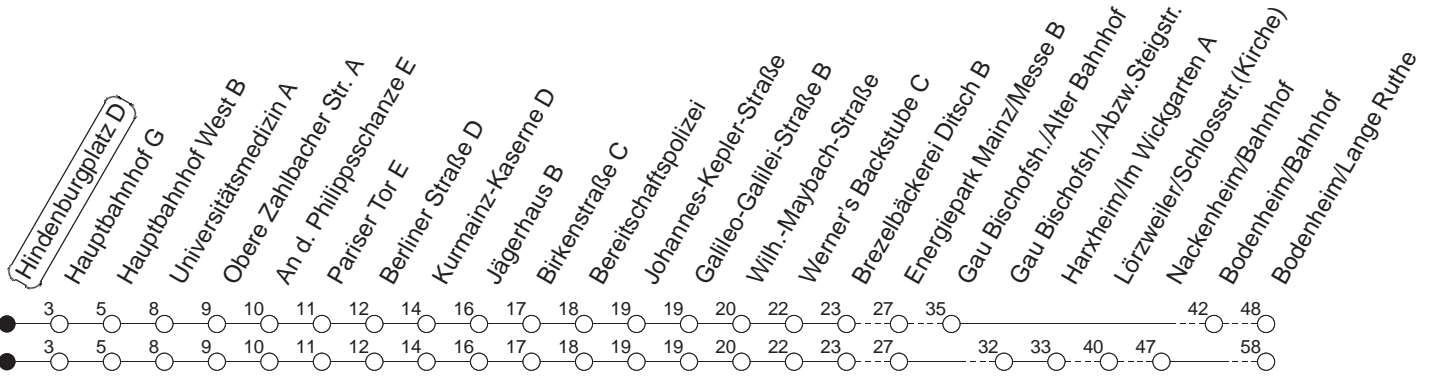

## Hindenburgplatz D

BUS

→ Bodenheim/Lange Ruthe

🕒	Mo.-Fr. (Schule)	Mo.-Fr. (Ferien)	Samstag	Sonn-/Feiertag
5	24 <sub>b</sub> 54 <sub>n</sub>	24 <sub>b</sub> 54 <sub>n</sub>		
6	19 <sub>b</sub> 44 <sub>n</sub>	19 <sub>b</sub> 49 <sub>n</sub>		
7	19 <sub>b</sub> 49 <sub>n</sub>	19 <sub>b</sub> 49 <sub>n</sub>		
8	19 <sub>b</sub> 49 <sub>n</sub>	19 <sub>b</sub> 49 <sub>n</sub>		
9				
10				
11				
12				
13	19 <sub>b</sub> 49 <sub>n</sub>	19 <sub>b</sub> 49 <sub>n</sub>		
14	19 <sub>b</sub> 49 <sub>n</sub>	19 <sub>b</sub> 49 <sub>n</sub>		
15	19 <sub>b</sub> 49 <sub>n</sub>	19 <sub>b</sub> 49 <sub>n</sub>		
16	19 <sub>b</sub> 49 <sub>n</sub>	19 <sub>b</sub> 49 <sub>n</sub>		
17	19 <sub>b</sub> 49 <sub>n</sub>	19 <sub>b</sub> 49 <sub>n</sub>		
18	19 <sub>b</sub> 49 <sub>n</sub>	19 <sub>b</sub> 49 <sub>n</sub>		

b : Ab Messe Ost über Gau-Bischofsheim/Alter Bahnhof - Bodenheim/Bahnhof

n : Ab Messe Ost über Harxheim - Lörzweiler - Nackenheim

gültig ab: 01.04.22

Ferien in Rheinland-Pfalz: 11.04. - 22.04. / 27.05. / 17.06. / 25.07. - 02.09. / 17.10. - 31.10.22.