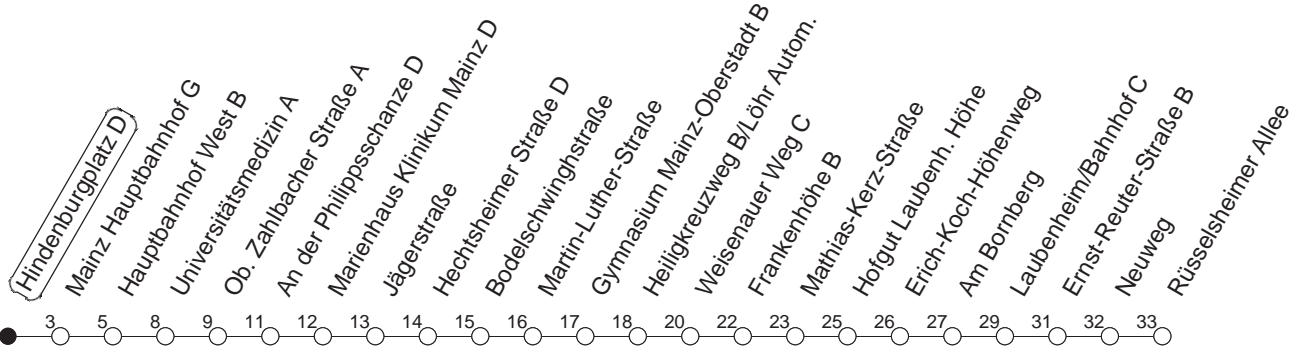

76

Hindenburgplatz D

BUS

→ Laubenheim/Rüsselsheimer Allee

🕒	Mo.-Fr. (Schule)	Mo.-Fr. (Ferien)	Samstag	Sonn-/Feiertag
4	53 _H	53 _H		
5	23 _F 53 _H	23 _F 53 _H		
6	24 39 _F 54	24 39 _F 54	24 _H 49 _H	
7	09 _F 24 39 _F 54	24 54	19 _H 49 _H	
8	09 _F 24 39 _M 54	24 54	19 _H 54	13 _H 49 _H
9	24 54	24 54	24 54	19 _H 49 _H
10	24 54	24 54	24 54	19 _H 49 _H
11	24 54 _W	24 54	24 54	19 _H 49 _H
12	24 54 _W	24 54	24 54	19 _H 49 _H
13	09 24 54	24 54	24 54	19 _H 49 _H
14	24 39 _F 54	24 54	09 _F 24 54	19 _H 49 _H
15	24 39 _F 54	24 54	24 54	19 _H 49 _H
16	09 _F 24 54	24 54	24 54	19 _H 49 _H
17	24 54	24 54	24 54	19 _H 49 _H
18	24 54	24 54	24 49 _H	19 _H 49 _H
19	24 54	24 54	19 _H 49 _H	19 _H 49 _H
20	19 _H 49 _H	19 _H 49 _H	19 _H 49 _H	19 _H 49 _H
21	19 _H 49 _H	19 _H 49 _H	19 _H 49 _H	19 _H 51 _H
22	19 _H 49 _{Hfn}	19 _H 49 _{Hfn}	19 _H 49 _H	21 _H
23	19 _{Hfn} 49 _{Hfn}	19 _{Hfn} 49 _{Hfn}	19 _H 49 _H	
0	21 _{Hfn}	21 _{Hfn}	21 _H	

H : Nur bis Hauptbahnhof

F : Nur bis Frankenhöhe

M : Nur bis Marienhaus Klinikum Mainz

W : Zwischen Heiligkreuzweg und Weisenauer Weg über Weisenau/Friedrich-Ebert-Straße

fn : Nur Nacht Freitag auf Samstag und Nacht vor Feiertag auf den Feiertag

gültig ab: 01.04.22

Ferien in Rheinland-Pfalz: 11.04. - 22.04. / 27.05. / 17.06. / 25.07. - 02.09. / 17.10. - 31.10.22.

Weitere Infos im Verkehrs Center Mainz (Tel. 0 61 31 - 12 77 77) und www.mainzer-mobilitaet.de