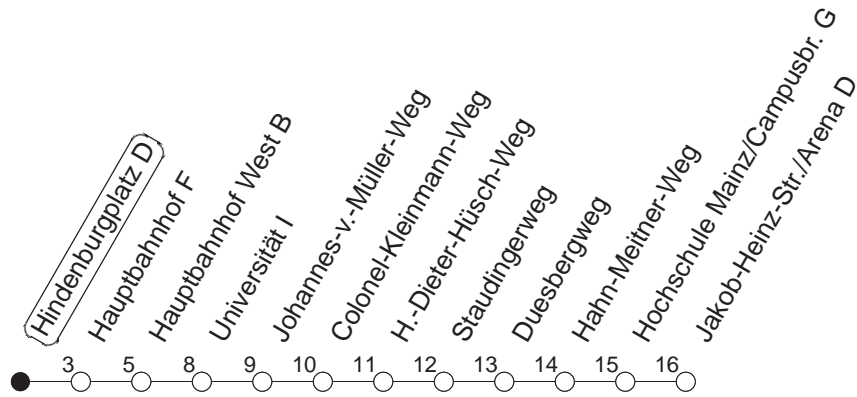

9

Hindenburgplatz D

BUS

→ Jakob-Heinz-Straße/Arena

🕒	Mo.-Fr. (Vorlesungstage der JGU)	Mo.-Fr. (vorlesungsfrei)	Samstag	Sonn-/Feiertag
5	09 _H 39 _H	09 _H 39 _H	25 _H	
6	09 _H 39 _H	09 _H 39 _H	10 _H 40 _H	
7	04 _H 34	04 _H 34 _H	10 _H 40 _H	
8	04 34	04 _H 34 _H	10 _H 40 _H	
9	04 34	04 _H 34 _H	13 _H 43 _H	
10	04 34	04 _H 34 _H	13 _H 43 _H	40 _H
11	04 34	04 _H 34 _H	13 _H 43 _H	10 _H 40 _H
12	04 34	04 _H 34 _H	13 _H 43 _H	10 _H 40 _H
13	04 34	04 _H 34 _H	13 _H 43 _H	10 _H 40 _H
14	04 34	04 _H 34 _H	13 _H 43 _H	10 _H 40 _H
15	04 34	04 _H 34 _H	13 _H 43 _H	10 _H 40 _H
16	04 34	04 _H 34 _H	13 _H 43 _H	10 _H 40 _H
17	04 34	04 _H 34 _H	13 _H 43 _H	10 _H 40 _H
18	04 _H 34 _H	04 _H 34 _H	13 _H 40 _H	10 _H 40 _H
19	04 _H 34 _H	04 _H 34 _H	10 _H 40 _H	10 _H 40 _H
20	04 _H 34 _H	04 _H 34 _H	10 _H 40 _H	10 _H 40 _H
21	04 _H 40 _H	04 _H 40 _H	10 _H 40 _H	10 _H 40 _H
22	10 _H 40 _H	10 _H 40 _H	10 _H 40 _H	10 _H 40 _H
23	10 _H 40 _H	10 _H 40 _H	10 _H 40 _H	10 _H 40 _H
0	10 _{Hfn}	10 _{Hfn}	10 _H	

H : Nur bis Hauptbahnhof

fn : Nur Nacht Freitag auf Samstag und Nacht vor Feiertag auf den Feiertag

gültig ab: 13.12.20

Vorlesungsfreie Zeiten der JGU: 21.12.20 - 03.01.21, 15.02. - 09.04.21, 19.07. - 15.10.21