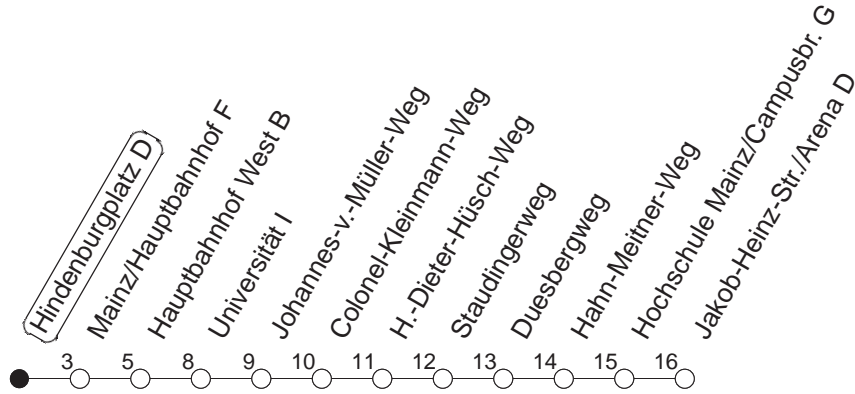

9

Hindenburgplatz D

BUS

→ Jakob-Heinz-Straße/Arena

🕒	Mo.-Fr. (Vorlesungstage der JGU)	Mo.-Fr. (vorlesungsfrei)	Samstag	Sonn-/Feiertag
5	09 _H 39 _H	09 _H 39 _H	25 _H	
6	09 _H 39 _H	09 _H 39 _H	10 _H 40 _H	
7	04 _H 34	04 _H 34 _H	10 _H 40 _H	
8	04 34	04 _H 34 _H	10 _H 40 _H	
9	04 34	04 _H 34 _H	13 _H 43 _H	
10	04 34 _H	04 _H 34 _H	13 _H 43 _H	40 _H
11	04 _H 34 _H	04 _H 34 _H	13 _H 43 _H	10 _H 40 _H
12	04 _H 34 _H	04 _H 34 _H	13 _H 43 _H	10 _H 40 _H
13	04 _H 34 _H	04 _H 34 _H	13 _H 43 _H	10 _H 40 _H
14	04 _H 34 _H	04 _H 34 _H	13 _H 43 _H	10 _H 40 _H
15	04 _H 34 _H	04 _H 34 _H	13 _H 43 _H	10 _H 40 _H
16	04 _H 34 _H	04 _H 34 _H	13 _H 43 _H	10 _H 40 _H
17	04 _H 34 _H	04 _H 34 _H	13 _H 43 _H	10 _H 40 _H
18	04 _H 34 _H	04 _H 34 _H	13 _H 40 _H	10 _H 40 _H
19	04 _H 34 _H	04 _H 34 _H	10 _H 40 _H	10 _H 40 _H
20	04 _H 34 _H	04 _H 34 _H	10 _H 40 _H	10 _H 40 _H
21	04 _H 40 _H	04 _H 40 _H	10 _H 40 _H	10 _H 40 _H
22	10 _H 40 _H	10 _H 40 _H	10 _H 40 _H	10 _H 40 _H
23	10 _H 40 _H	10 _H 40 _H	10 _H 40 _H	10 _H 40 _H
0	10 _{Hfn}	10 _{Hfn}	10 _H	

H : Nur bis Hauptbahnhof

fn : Nur Nacht Freitag auf Samstag und Nacht vor Feiertag auf den Feiertag

gültig ab: 01.04.22

Vorlesungsfreie Zeiten der JGU: 07.02. - 16.04. / 25.07. - 21.10.22

Weitere Infos im Verkehrs Center Mainz (Tel. 0 61 31 - 12 77 77) und www.mainzer-mobilitaet.de