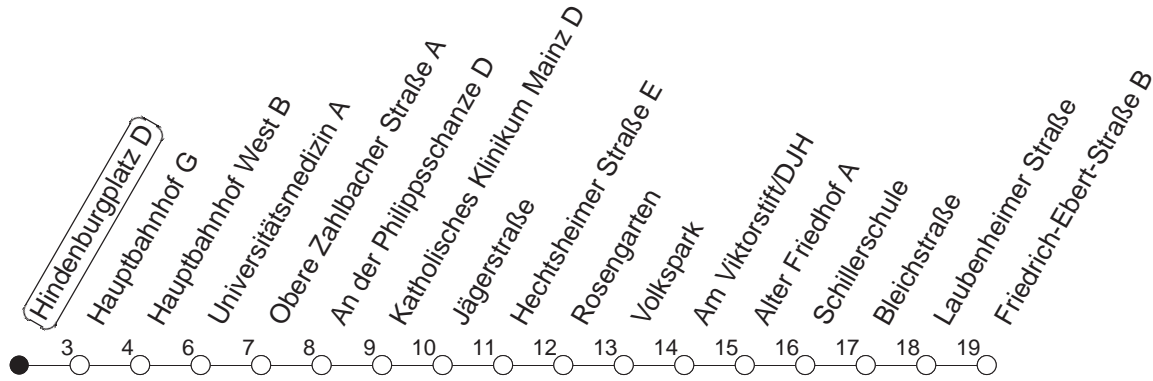

92

Hindenburgplatz D

BUS

Weisenau/Friedrich-Ebert-Str.

🕒	Nächte auf Mo.-Fr.	Nächte auf Sa.	Nächte auf Sonn-/Feiertage	Besondere Feiertage*
22	53			53
23	23	53		23 53
0	53	53	53	53
1		23	53	23 53
2		53	53	53
3		53	53	53
4		53	53	53
5		53	53	53
6			53	53 _{so}
7			53	53 _{so}

so : Nicht an Samstagmorgen

gültig ab: 13.12.20

* Nächte 25. auf 26. u. 26. auf 27.12.; 01. auf 02.01.; Karfreitag auf -samstag; Ostersonntag auf -montag; 01. auf 02.05; Pfingstsonntag auf -montag

Weitere Infos im Verkehrs Center Mainz (Tel. 0 61 31 - 12 77 77) und www.mainzer-mobilitaet.de