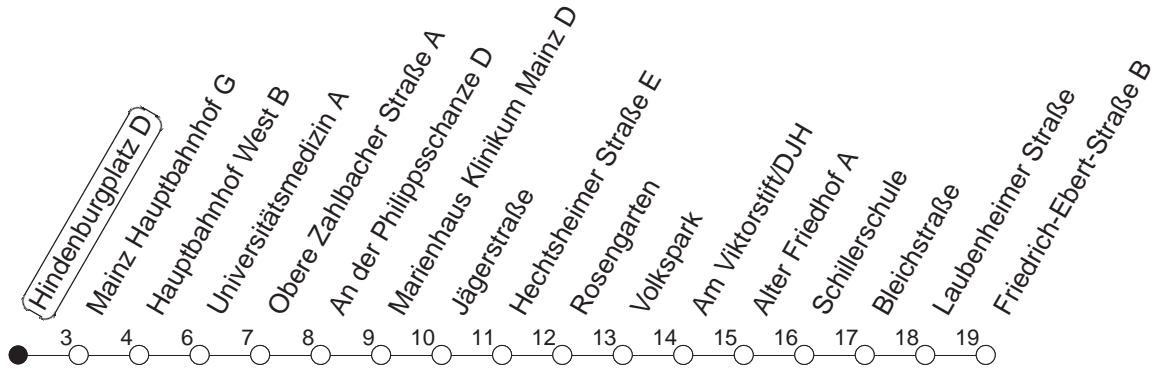

92

Hindenburgplatz D

BUS

Weisenau/Friedrich-Ebert-Str.

🕒	Nächte auf Mo.-Fr.	Nächte auf Sa.	Nächte auf Sonn-/Feiertage	Besondere Feiertage*
22	53			53
23	23 53			23 53
0	53	53	53	53
1		23 53	23 53	55
2		53	53	55
3		53 _H	53 _H	53 _H
4		53 _H	53 _H	53 _H
5		53	53	53
6			53	53 _n
7			53	53 _n

H : Nur bis Hauptbahnhof

n : Nicht am Morgen des Karsamstags

gültig ab: 01.04.22

* Diese Spalte gilt in den Nächten Karfreitag auf Karsamstag; Ostersonntag auf Ostermontag; Pfingstsonntag auf Pfingstmontag; 02. auf 03.10.22.