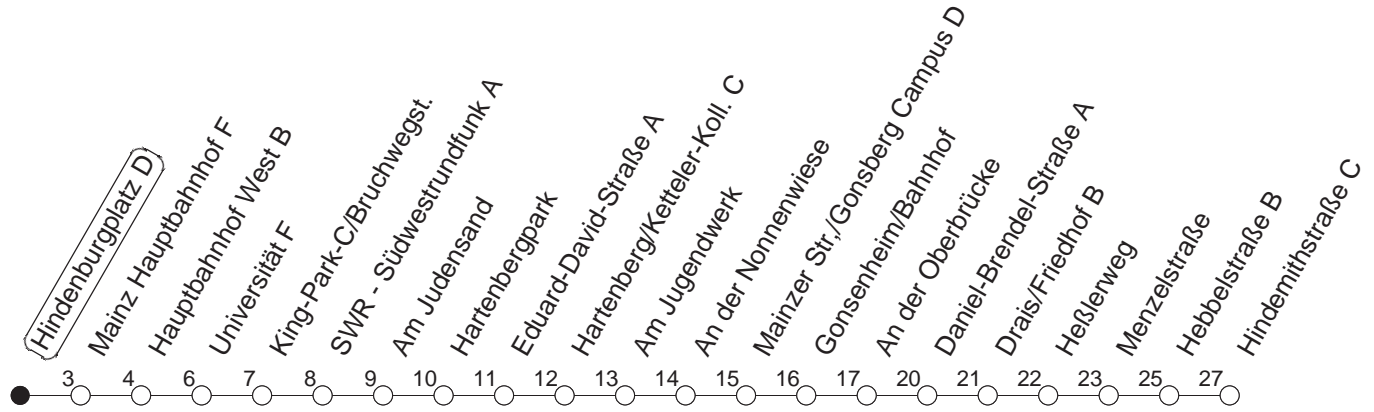

93

Hindenburgplatz D

BUS

Lerchenberg/Hindemithstraße

🕒	Nächte auf Mo.-Fr.	Nächte auf Sa.	Nächte auf Sonn-/Feiertage	Besondere Feiertage*
22	52			52
23	22	52		22 52
0	52	52	52	52
1	52 _H	22 _x 52	22 _x 52	52
2		52 _x	52 _x	52 _x
3		52	52	52
4		52	52	52
5		52	52	52
6			52	52 _n
7			52	52 _n

H : Nur bis Hauptbahnhof

n : Nicht am Morgen des Karsamstags

x : Ab Hindemithstraße weiter über Klein-Winternheim nach Ober-Olm

gültig ab: 01.04.22

* Diese Spalte gilt in den Nächten Karfreitag auf Karsamstag; Ostersonntag auf Ostermontag; Pfingstsonntag auf Pfingstmontag; 02. auf 03.10.22.