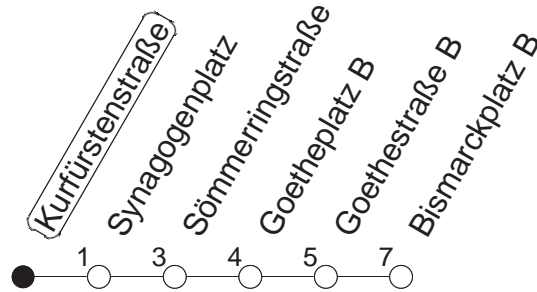

28

Kurfürstenstraße

BUS

→ Neustadt/Bismarckplatz

🕒	Mo.-Fr. (Schule)			Mo.-Fr. (Ferien)			Samstag	Sonn-/Feiertag
	02	32		02	32			
5	02	32		02	32			
6	02	32		02	32			
7	02	32		02	32			
8	04	34		04	34			
9	04	34		04	34			
10	04	34		04	34			
11	04	34		04	34			
12	04	34		04	34			
13	04	34		04	34			
14	04	34		04	34			
15	04	24	44	04	24	44		
16	04	24	44	04	24	44		
17	04	34		04	34			
18	04	34		04	34			
19	04	32		04	32			
20	02	32		02	32			