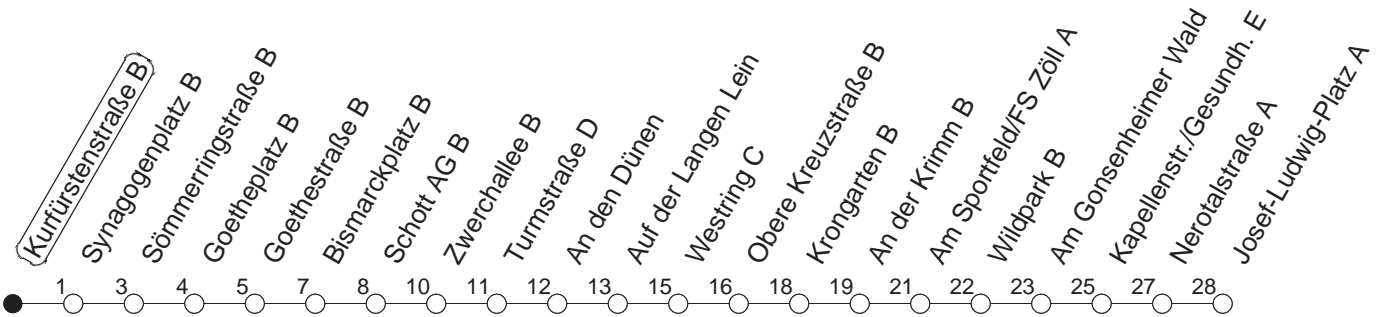

62

Kurfürstenstraße B

BUS

→ Gonsenheim/
Josef-Ludwig-Platz

🕒	Mo.-Fr. (Schule)	Mo.-Fr. (Ferien)	Samstag	Sonn-/Feiertag
5	10 _W 40 _W	10 _W 40 _W		
6	10 _W 40 55 _W	10 _W 40 55 _W	49 _W	
7	10 25 _A 40 55 _W	10 25 _W 40 55 _W	19 _W 49 _W	
8	10 25 _W 40 55 _W	10 25 _W 40 55 _W	19 _W 49 _W	49 _W
9	10 25 _W 40 55 _W	10 25 _W 40 55 _W	05 _W 20 _W 37 _W 55 _W	19 _W 49 _W
10	10 25 _W 40 55 _W	10 25 _W 40 55 _W	10 _W 25 _W 40 _W 55 _W	19 _W 49 _W
11	10 25 _W 40 55 _W	10 25 _W 40 55 _W	10 _W 25 _W 40 _W 55 _W	19 _W 49 _W
12	10 25 _W 40 55 _W	10 25 _W 40 55 _W	10 _W 25 _W 40 _W 55 _W	19 _W 49 _W
13	10 25 _W 40 55 _W	10 25 _W 40 55 _W	10 _W 25 _W 40 _W 55 _W	01 _B 19 _W 31 _B 49 _W
14	10 25 _W 40 55 _W	10 25 _W 40 55 _W	10 _W 25 _W 40 _W 55 _W	01 _B 19 _W 31 _B 49 _W
15	10 25 _W 40 55 _W	10 25 _W 40 55 _W	10 _W 25 _W 40 _W 55 _W	01 _B 19 _W 31 _B 49 _W
16	10 25 _W 40 55 _W	10 25 _W 40 55 _W	10 _W 25 _W 40 _W 55 _W	01 _B 19 _W 31 _B 49 _W
17	10 25 _W 40 55 _W	10 25 _W 40 55 _W	10 _W 25 _W 40 _B 55 _W	01 _B 19 _W 31 _B 49 _W
18	10 25 _W 40 55 _W	10 25 _W 40 55 _W	10 _B 25 _W 31 _B 49 _W	01 _B 19 _W 31 _B 49 _W
19	10 25 _W 40 _W 55 _W	10 25 _W 40 _W 55 _W	01 _B 19 _W 31 _B 49 _W	01 _B 19 _W 31 _B 49 _W
20	10 _W 25 _W 49 _W	10 _W 25 _W 49 _W	01 _B 19 _W 31 _B 49 _W	19 _W 49 _W
21	19 _W 49 _W	19 _W 49 _W	19 _W 49 _W	19 _W 49 _W
22	19 _W 49 _W	19 _W 49 _W	19 _W 49 _W	19 _W 49 _W
23	19 _{Wfn} 49 _{Wfn}	19 _{Wfn} 49 _{Wfn}	19 _W 49 _W	

w : Nur bis Wildpark

B : Nur bis Bismarckplatz

A : Ab Kapellenstraße weiter über Rathaus
Gonsenheim - Hochschule Mainz bis
Albert-Stoehr-Straße/IGS Bretzenheim

fn : Nur Nacht Freitag auf Samstag und Nacht
vor Feiertag auf den Feiertag

gültig ab: ab 11.12.2022

Ferien in RLP: 23.12.22 - 02.01.23 / 03.04. - 11.04. / 19.05. / 30.05. - 09.06. / 24.07. - 01.09. / 16.10. - 27.10.23

Weitere Infos im Verkehrs Center Mainz (Tel. 0 61 31 - 12 77 77) und www.mainzer-mobilitaet.de