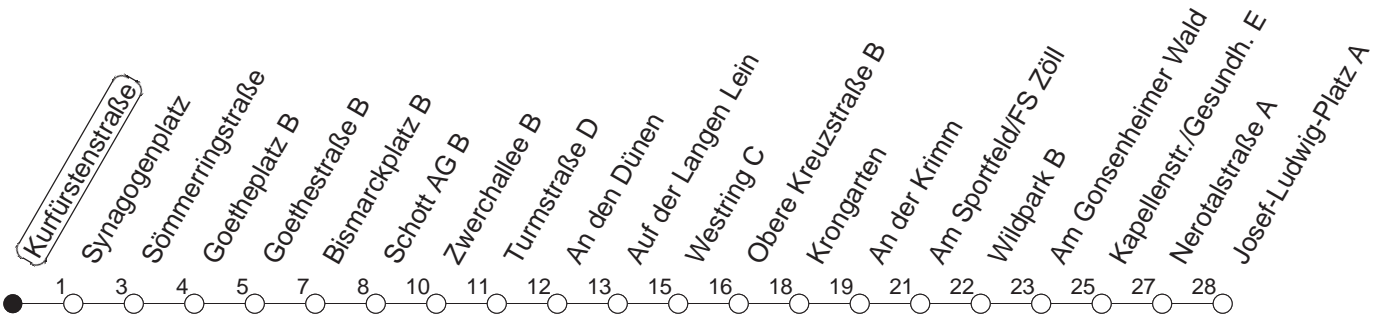

62

Kurfürstenstraße

BUS

→ Gonsenheim/
Josef-Ludwig-Platz

🕒	Mo.-Fr. (Schule)	Mo.-Fr. (Ferien)	Samstag	Sonn-/Feiertag
5	10 _w 40 _w	10 _w 40 _w		
6	10 _w 40 55 _w	10 _w 40 55 _w	50 _w	
7	10 25 _A 40 55 _w	10 25 _w 40 55 _w	20 _w 50 _w	
8	10 25 _w 40 55 _w	10 25 _w 40 55 _w	20 _w 50 _w	50 _w
9	10 25 _w 40 55 _w	10 25 _w 40 55 _w	05 _w 20 _w 37 _w 55 _w	20 _w 50 _w
10	10 25 _w 40 55 _w	10 25 _w 40 55 _w	10 _w 25 _w 40 _w 55 _w	20 _w 50 _w
11	10 25 _w 40 55 _w	10 25 _w 40 55 _w	10 _w 25 _w 40 _w 55 _w	20 _w 50 _w
12	10 25 _w 40 55 _w	10 25 _w 40 55 _w	10 _w 25 _w 40 _w 55 _w	20 _w 50 _w
13	10 25 _w 40 55 _w	10 25 _w 40 55 _w	10 _w 25 _w 40 _w 55 _w	02 _B 20 _w 32 _B 50 _w
14	10 25 _w 40 55 _w	10 25 _w 40 55 _w	10 _w 25 _w 40 _w 55 _w	02 _B 20 _w 32 _B 50 _w
15	10 25 _w 40 55 _w	10 25 _w 40 55 _w	10 _w 25 _w 40 _w 55 _w	02 _B 20 _w 32 _B 50 _w
16	10 25 _w 40 55 _w	10 25 _w 40 55 _w	10 _w 25 _w 40 _w 55 _w	02 _B 20 _w 32 _B 50 _w
17	10 25 _w 40 55 _w	10 25 _w 40 55 _w	10 _w 25 _w 40 _B 55 _w	02 _B 20 _w 32 _B 50 _w
18	10 25 _w 40 55 _w	10 25 _w 40 55 _w	10 _B 25 _w 32 _B 50 _w	02 _B 20 _w 32 _B 50 _w
19	10 25 _w 40 _w 55 _w	10 25 _w 40 _w 55 _w	02 _B 20 _w 32 _B 50 _w	02 _B 20 _w 32 _B 50 _w
20	10 _w 25 _w 50 _w	10 _w 25 _w 50 _w	02 _B 20 _w 32 _B 50 _w	20 _w 50 _w
21	20 _w 50 _w	20 _w 50 _w	20 _w 50 _w	20 _w 50 _w
22	20 _w 50 _w	20 _w 50 _w	20 _w 50 _w	20 _w 50 _w
23	20 _{wfn} 50 _{wfn}	20 _{wfn} 50 _{wfn}	20 _w 50 _w	
0	20 _{wfn} 50 _{wfn}	20 _{wfn} 50 _{wfn}	20 _w 50 _w	

w : Nur bis Wildpark

B : Nur bis Bismarckplatz

A : Ab Kapellenstraße weiter über Rathaus
Gonsenheim - Hochschule Mainz bis
Albert-Stoehr-Straße/IGS Bretzenheim

fn : Nur Nacht Freitag auf Samstag und Nacht
vor Feiertag auf den Feiertag

gültig ab: 01.04.22

Ferien in Rheinland-Pfalz: 11.04. - 22.04. / 27.05. / 17.06. / 25.07. - 02.09. / 17.10. - 31.10.22.

Weitere Infos im Verkehrs Center Mainz (Tel. 0 61 31 - 12 77 77) und www.mainzer-mobilitaet.de