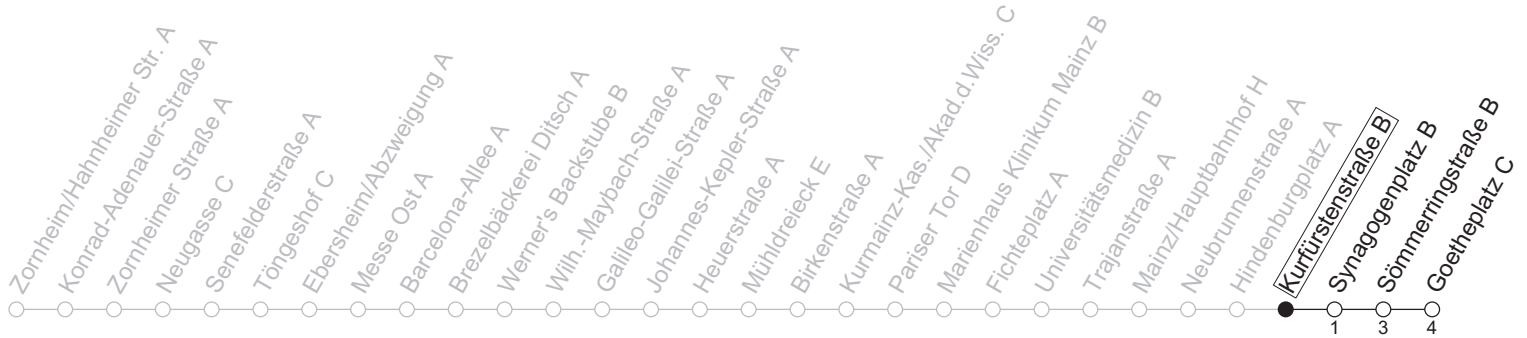

67

Kurfürstenstraße B

→ Mainz-Neustadt/Goetheplatz C

Montag-Freitag

6	58 ^{Hf}
7	43 ^s 58
8	28 58
9	28
10	
11	
12	
13	
14	28 58
15	28 58
16	28 58
17	28 58
18	28 58
19	28 58
20	28

Hf: An schulfreien Tagen in Rheinland-Pfalz nur bis Hauptbahnhof

S: Nur an Schultagen in Rheinland-Pfalz

gültig ab: 13.04.2026

Ferien RLP: 20.12.25-07.01.26 / 16.-17.02. / 28.03.-12.04. / 15.05. / 05.06. / 27.06.-09.08. / 03.10.-18.10.26

Weitere Informationen im Verkehrs-Center Mainz (Tel. 0 61 31 - 12 77 77) und www.mainzer-mobilitaet.de